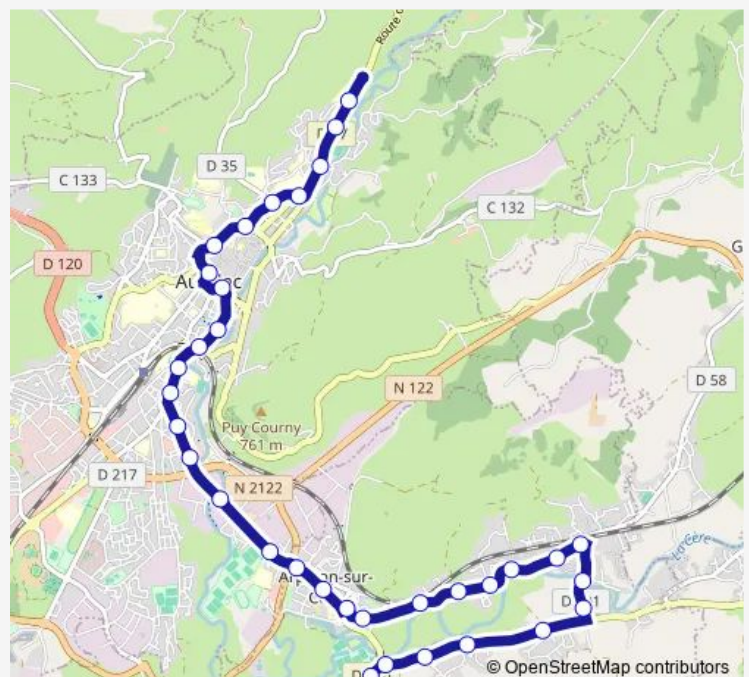

### Route schedule

Cité du Pont — LP Cortat

Monday	10:30-18:50
Tuesday	10:30-18:50
Wednesday	10:30-18:50
Thursday	10:30-18:50
Friday	10:30-18:50
Saturday	10:25-18:50
Sunday	—

### Route info

Direction: Cité du Pont

Stops: 22

Trip Duration: 0 hour 28 min

■ 1 — Ligne 1

## Direction

Cité du Pont — LP Cortat

35 stops

[Open route schedule](#)

Cité du Pont

Pont d'arpajon

Esmoles

Lollier

## Route info

Direction: LP Cortat

Stops: 23

Trip Duration: 0 hour 33 min