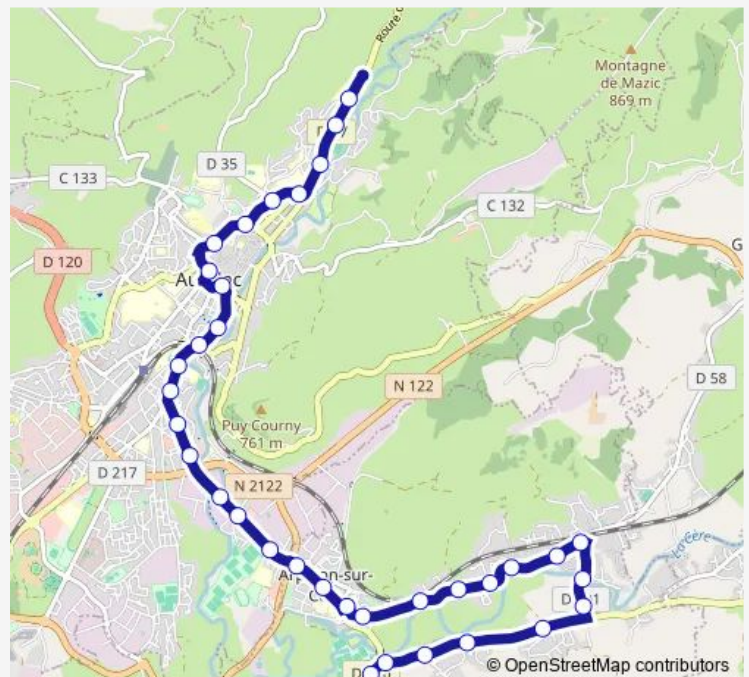

Saturday 10:25-18:50

Sunday —

Route info

Direction: Cité du Pont

Stops: 22

Trip Duration: 0 hour 32 min

■ 1 — Ligne 1

Direction

Cité du Pont — LP Cortat

35 stops

[Open route schedule](#)

Cité du Pont

Pont d'arpajon

Esmoles

Lollier

Les Courcières