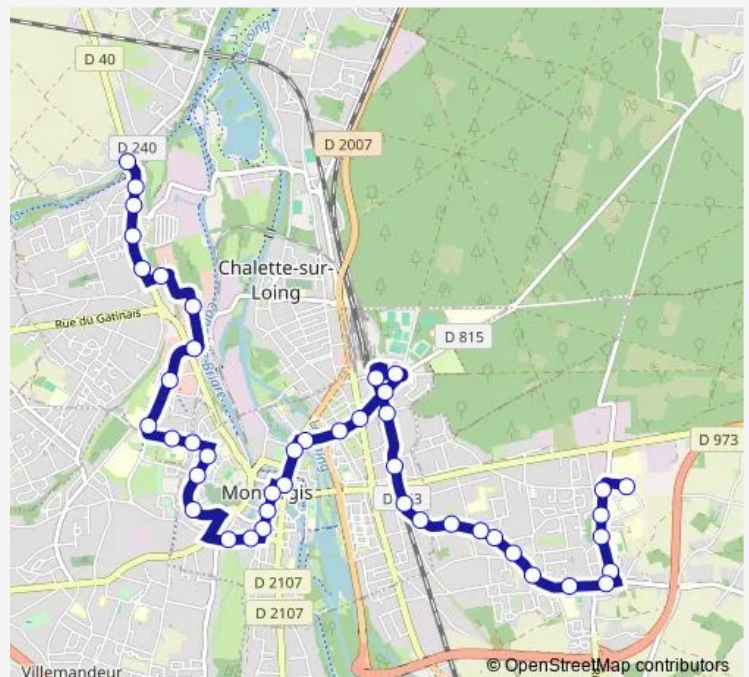

Bus 1 Ligne 1 : Bûges - Hôpital

[Go to website](#)

Direction

Buges — Lycee En Foret

29 stops

[Open route schedule](#)

- Buges
- Jaillon
- Vesines
- Duclos
- Salengro
- Solin
- Saint Gobain
- 23 Aout
- Ponte De Lima
- Chateau Blanc
- Pontonnerie
- Espace Multi-Services
- De Lattre
- Buckmaster
- Vauban
- Gaillardin
- Verdier
- Chinchon
- Eiffel
- Republique
- Loing

Route schedule

Buges — Lycee En Foret

Monday	08:18
Tuesday	08:18
Wednesday	08:18
Thursday	08:18
Friday	08:18
Saturday	—
Sunday	—

Route info

Direction: Buges

Stops: 29

Trip Duration: 0 hour 38 min

1 — Ligne 1 : Bûges - Hôpital

Mirabeau

Tivoli

Cochery

Greven

Saint Dominique

Rabier

Chautemps

Lycee En Foret

Direction

Lycee En Foret — Buges

28 stops

[Open route schedule](#)

Lycee En Foret

Chautemps

Gare

Saint Dominique