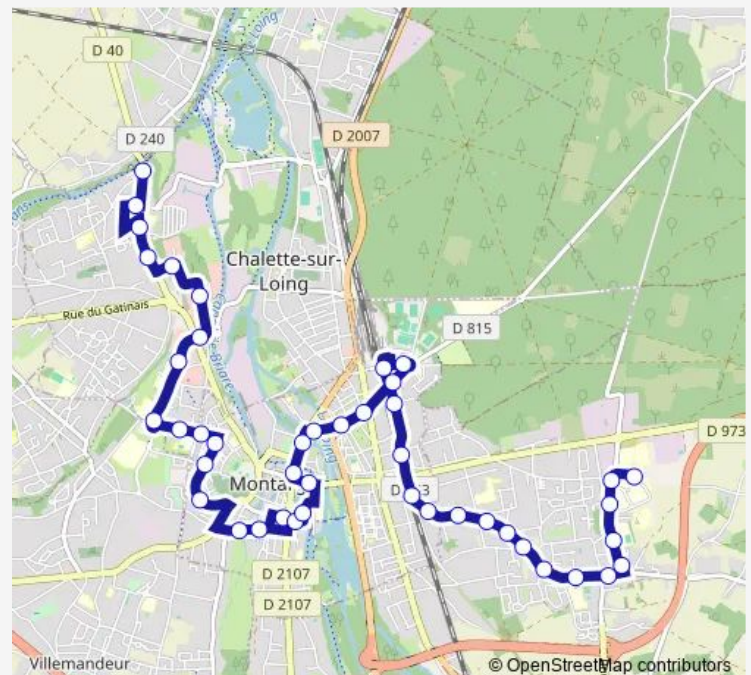

Bus 1 Ligne 1 : Bûges - Hôpital

[Go to website](#)

Direction

Jaillon — Lycee En Foret

28 stops

[Open route schedule](#)

- Jaillon
- Vesines
- Duclos
- Salengro
- Solin
- Saint Gobain
- 23 Aout
- Ponte De Lima
- Chateau Blanc
- Pontonnerie
- Espace Multi-Services
- De Lattre
- Buckmaster
- Vauban
- Gaillardin
- Verdier
- Chinchon
- Eiffel
- Republique
- Loing
- Mirabeau

Route schedule

Jaillon — Lycee En Foret

Monday	08:18
Tuesday	08:18
Wednesday	08:18
Thursday	08:18
Friday	08:18
Saturday	—
Sunday	—

Route info

Direction: Jaillon

Stops: 28

Trip Duration: 0 hour 38 min

1 — Ligne 1 : Bûges - Hôpital

Tivoli

Cochery

Greven

Saint Dominique

Rabier

Chautemps

Lycee En Foret

Direction

Lycee En Foret — Folie

27 stops

[Open route schedule](#)

Lycee En Foret

Chautemps

Gare

Saint Dominique

Greven