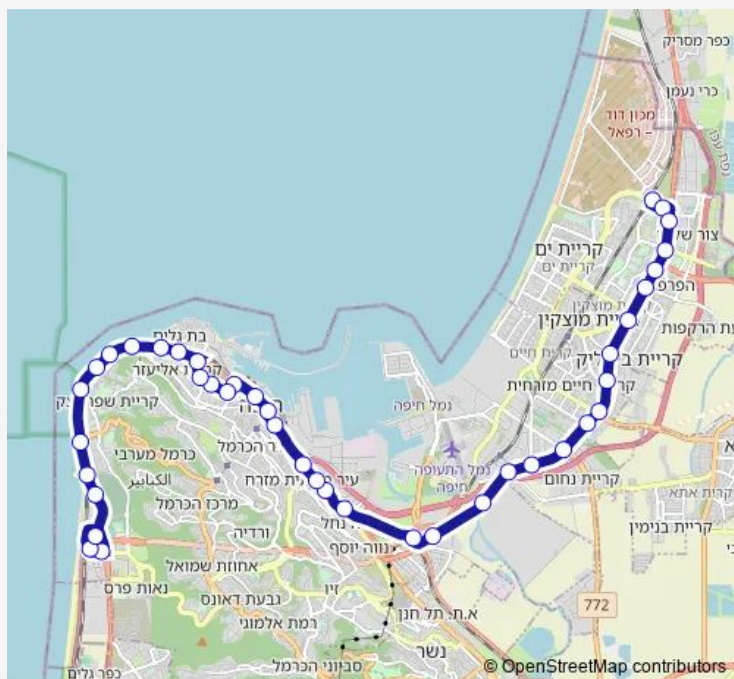

### Route schedule

מרכזית הקריות — ת. מרכזית חוף הכרמל/הורדה מטרונית

Monday	—
Tuesday	16:18-19:10
Wednesday	—
Thursday	—
Friday	—
Saturday	—
Sunday	—

### Route info

Direction: מרכזית הקריות

Stops: 42

Trip Duration: 1 hour 9 min

קרית הממשלה/הפלים

כרמלית

ת. רכבת חיפה מרכז

בן גוריון