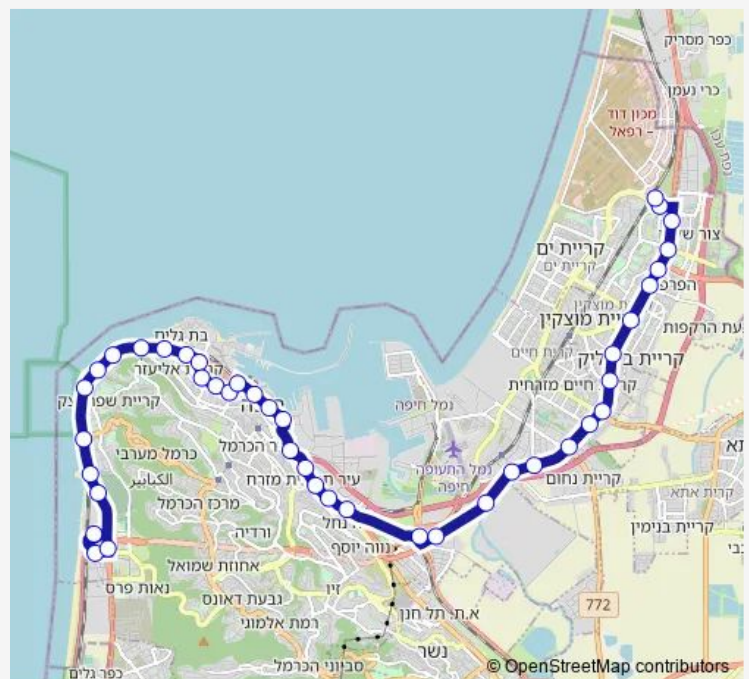

גושן

קריית חיים

בן צבי

צומת קרית אתא/מחלף מוטה גור

שנקר

חוצות המפרץ

בתי הזיקוק

לב המפרץ

גשר פז

ציזל

מטה המשטרה

הטחנות הגדולות

Route schedule

מרכזית הקריות/איסוף מטרונית — ת. מרכזית חוף הכרמל/רציף לילה ושבת

Monday	—
Tuesday	—
Wednesday	—
Thursday	—
Friday	16:45-23:40
Saturday	00:00-15:40
Sunday	—

Route info

Direction: מרכזית הקריות/איסוף מטרונית

Stops: 40

Trip Duration: 1 hour 4 min

קרית הממשלה/הפלים

כרמלית

ת. רכבת חיפה מרכז

בן גוריון