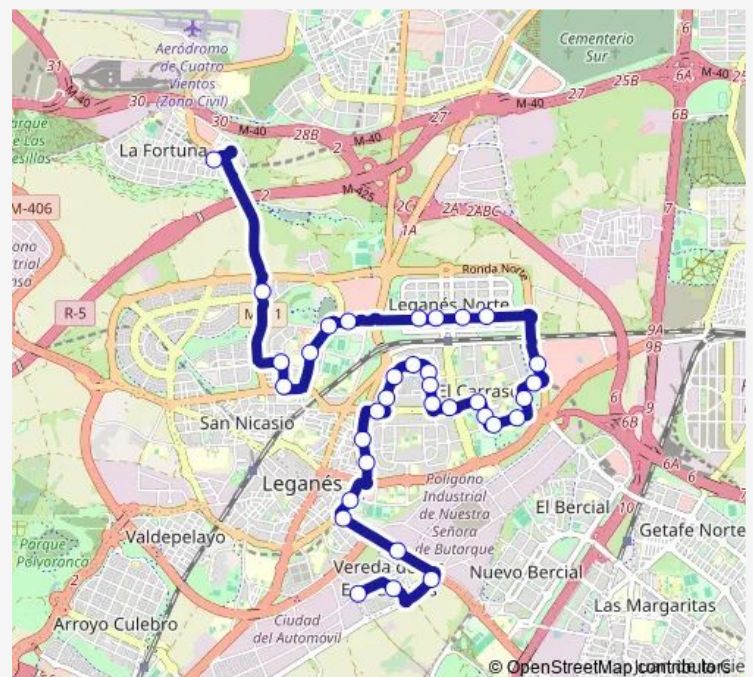

Av.Francia-Polonia

Av.Alemania-Av.Francia

Av.Alemania-Colegio

Av.Bélgica-Biblioteca

Route schedule

Pontevedra-Huelva — Av.Libertad-SAN Luis

Monday 00:00-23:30

Tuesday 00:00-23:30

Wednesday 00:00-23:30

Thursday 00:00-23:30

Friday 00:00-23:30

Saturday 00:00-23:30

Sunday 00:00-23:30

Route info

Direction: Pontevedra-Huelva

Stops: 34

Trip Duration: 0 hour 18 min

1 — Vereda DE LOS Estudiantes-LA Fortuna

C.C.Parquesur-Est.El Carrascal

Av.Gran Bretaña-C.C.Parquesur

Av.Reina Sofía-Irene Fernández

Av.Reina Sofía-Gabriela Mistral

Av.Reina Sofía-Centro Comercial

Av.Reina Sofía-Teresa Claramunt

Av.Puerta DEL SOL-C.C.Plaza Nueva

Medicina-Cementerio

Pºermita-Tanatorio

Jesús M.Haddad Blanco-Centro DE Salud

Sefarditas-Obelisco V Centenario

Av.América Latina-Brasil

Av.Libertad-SAN Luis