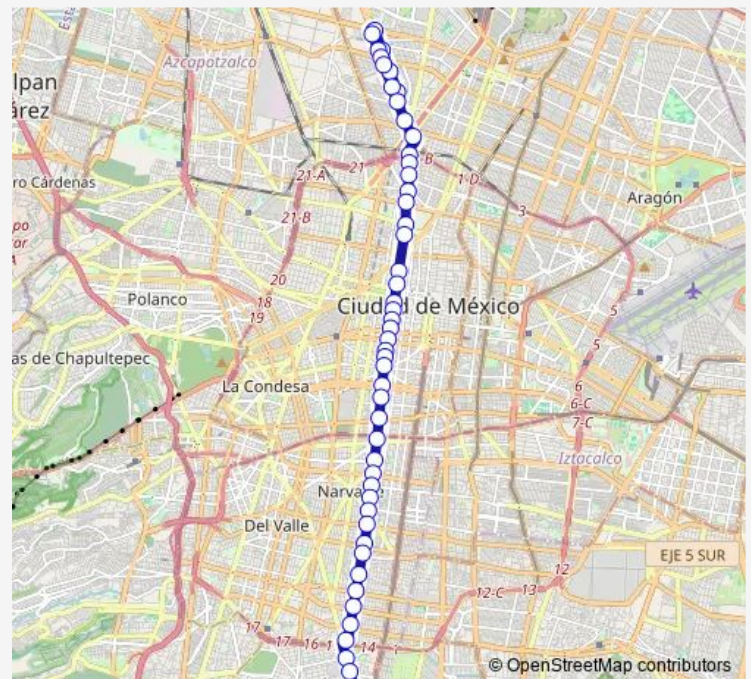

### Route schedule

Central del Norte — Central del Sur

Monday 00:00

Tuesday 00:00

Wednesday 00:00

Thursday 00:00

Friday 00:00

Saturday 00:00

### Route info

Direction: Central del Norte

Stops: 52

Trip Duration: 1 hour 26 min

1 — Corredor cero emisiones Eje Central

Independencia

República de Uruguay

Vizcaínas

## Route info

Direction: Central del Sur

Stops: 43

Trip Duration: 1 hour 12 min

Monumento a Lázaro Cárdenas

Doctores

Fray Servando Teresa de Mier

Salto del Agua