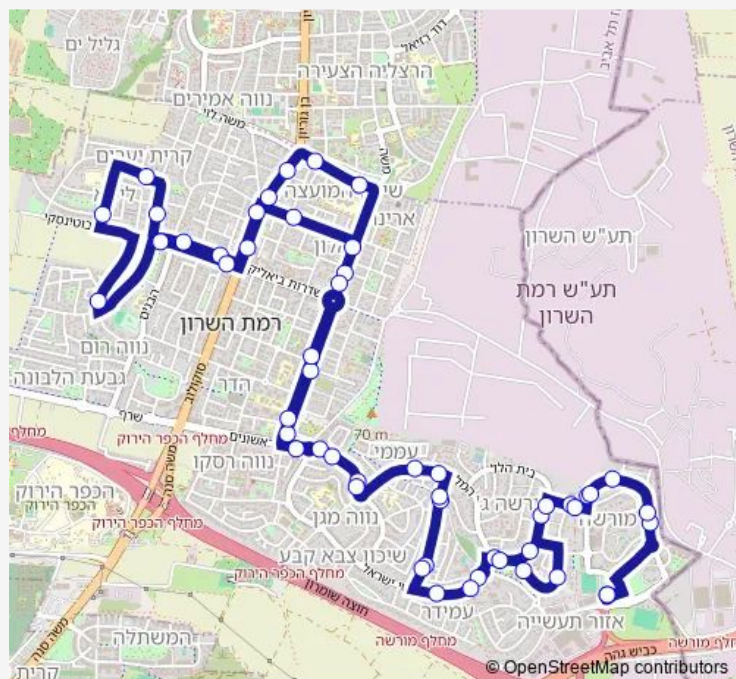

אז'ר/ההגנה

קופת חולים מאוחדת/סוקולוב

שד. וייצמן/זלמן שניאור

Route schedule

מסוף קדמה — מסוף קדמה

Monday 06:30-20:00

Tuesday 06:30-20:00

Wednesday 06:30-20:00

Thursday 06:30-20:00

Friday 07:00-14:30

Saturday —

Sunday 06:30-20:00

Route info

Direction: מסוף קדמה

Stops: 52

Trip Duration: 0 hour 44 min