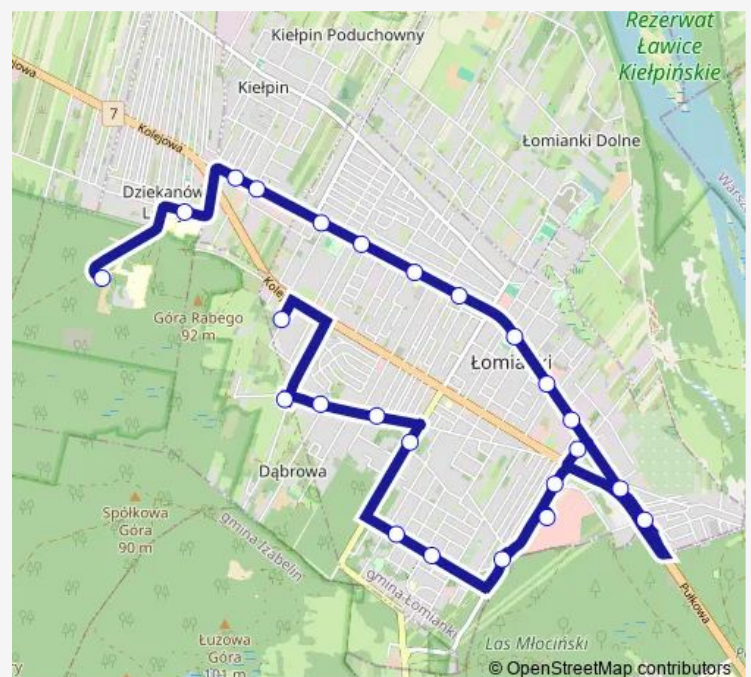

### Direction

Dziekanów Leśny 01 — Łomianki Osiedle Równoległa 01

24 stops

[Open route schedule](#)

Dziekanów Leśny 01

Dziekanów Leśny Instytut Ekologii PAN 01

Łomianki Graniczka 01

Łomianki Ogrodowa 01

### Route schedule

Dziekanów Leśny 01 — Łomianki Osiedle Równoległa 01

Monday 06:27-17:17

Tuesday 06:27-17:17

Wednesday 06:27-17:17

Thursday 06:27-17:17

Friday 06:27-17:17

Saturday —

### Route info

Direction: Dziekanów Leśny 01

Stops: 24

Trip Duration: 0 hour 31 min

1 — Dziekanów Leśny — Dąbrowa Zachodnia (— Osiedle Równoległa)

Łomianki Ułanów Jazłowieckich 02

Łomianki Dąbrowa Zachodnia 01

## Route info

Direction: Łomianki Osiedle Równoległa 01

Stops: 22

Trip Duration: 0 hour 29 min