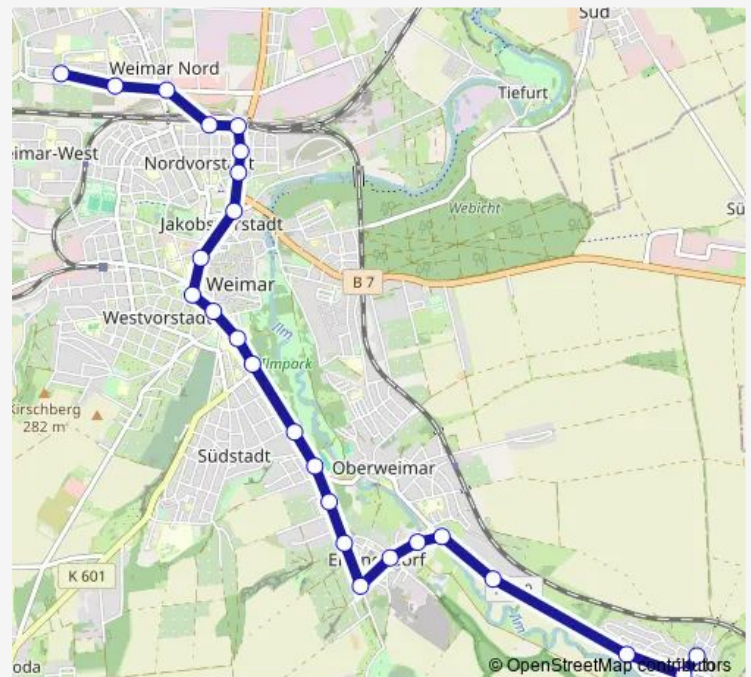

Weimar, Berkaer Straße

Weimar, Helmholtzstraße

Weimar, Falkenburg

Weimar, Albert-Kuntz-Straße / Th. Int. School

Weimar, Papiergraben

Weimar, Hainfels

Ehringsdorf, Am Anger

Ehringsdorf, Kippergasse

Weimar, Martin-Andersen-Nexö-Straße

Route schedule

Weimar, Stauffenbergstraße — Taubach, Beim Teiche

Monday 04:49-23:19

Tuesday 04:43-23:19

Wednesday 04:43-23:19

Thursday 04:49-23:19

Friday 04:49-00:19⁺¹

Saturday 05:27-00:19⁺¹

Sunday 06:49-23:19

Route info

Direction: Weimar, Stauffenbergstraße

Stops: 25

Trip Duration: 0 hour 34 min

Weimar, Am Burgholz

Taubach, Schatzgrube

Taubach, Kirche

Taubach, Beim Teiche

Direction

Weimar, Stauffenbergstraße — Ehringsdorf, Kippergasse

25 stops

[Open route schedule](#)

Weimar, Stauffenbergstraße

Weimar, Allstedter Straße