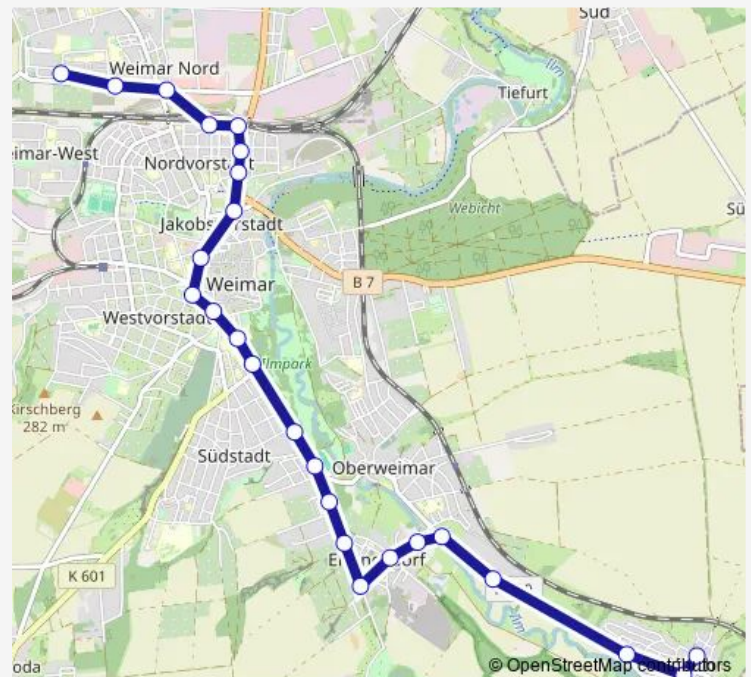

Weimar, Berkaer Straße

Weimar, Helmholtzstraße

Weimar, Falkenburg

Weimar, Albert-Kuntz-Straße / Th. Int. School

Weimar, Papiergraben

Weimar, Hainfels

Ehringsdorf, Am Anger

Ehringsdorf, Kippergasse

Weimar, Martin-Andersen-Nexö-Straße

Route schedule

Weimar, Stauffenbergstraße — Taubach, Beim Teiche

Monday 04:43-23:19

Tuesday 04:43-23:19

Wednesday 04:43-23:19

Thursday 04:43-23:19

Friday 04:43-00:19⁺¹

Saturday 05:27-00:19⁺¹

Sunday 06:49-23:19

Route info

Direction: Weimar, Stauffenbergstraße

Stops: 25

Trip Duration: 0 hour 34 min

Weimar, Am Burgholz

Taubach, Schatzgrube

Taubach, Kirche

Taubach, Beim Teiche

Direction

Weimar, Stauffenbergstraße — Ehringsdorf, Kippergasse

25 stops

[Open route schedule](#)

Weimar, Stauffenbergstraße

Weimar, Allstedter Straße