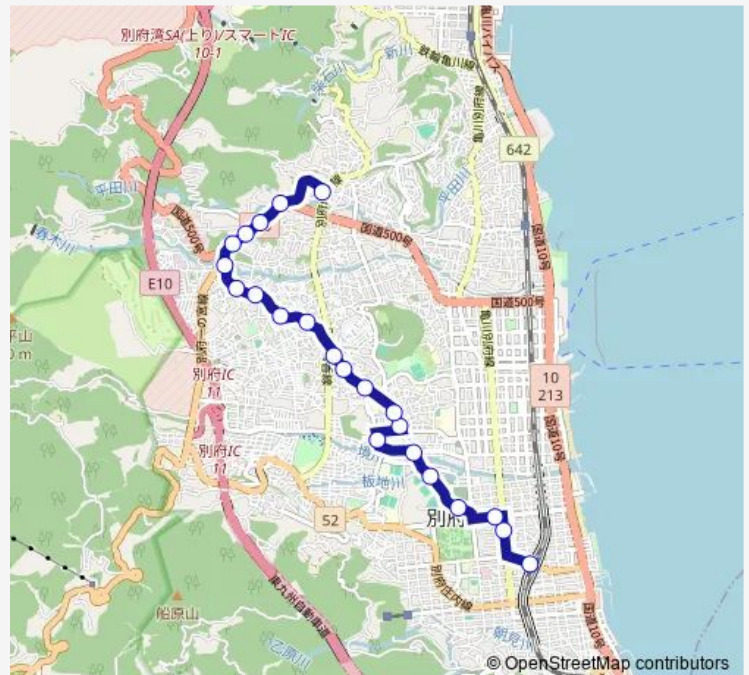

Bus 1 竹の内経由鉄輪線 (九大別府病院不寄り)

[Go to website](#)

Direction

鉄輪 — 別府駅西口

22 stops

[Open route schedule](#)

- 鉄輪
- 海地獄前
- 別府リハビリテーションセンター入口
- 朝日中学校前
- 本坊主
- ベネフィットフォーユー前
- 鶴見ヶ丘団地東口
- 今井
- 竹の内
- 大畑
- 原 新別府病院前
- 老人ホーム前
- 荘園住宅前
- 光の園前
- 鶴見原
- 荘園町
- 朝日橋
- 野口原
- 上野口
- 富士見9丁目
- 西野口

Route schedule

鉄輪 — 別府駅西口

Monday	07:30-17:30
Tuesday	07:30-17:30
Wednesday	07:30-17:30
Thursday	07:30-17:30
Friday	07:30-17:30
Saturday	07:20-19:00
Sunday	—

Route info

Direction: 鉄輪

Stops: 22

Trip Duration: 0 hour 26 min

■ 1 — 竹の内経由鉄輪線 (九大別府病院不寄り)

Direction

別府駅西口 — 鉄輪

22 stops

[Open route schedule](#)

別府駅西口

西野口

富士見9丁目

Thursday 08:05-23:17

Friday 08:05-23:17

Saturday 07:55-21:05

Sunday —

Route info

Direction: 別府駅西口

Stops: 22

Trip Duration: 0 hour 24 min