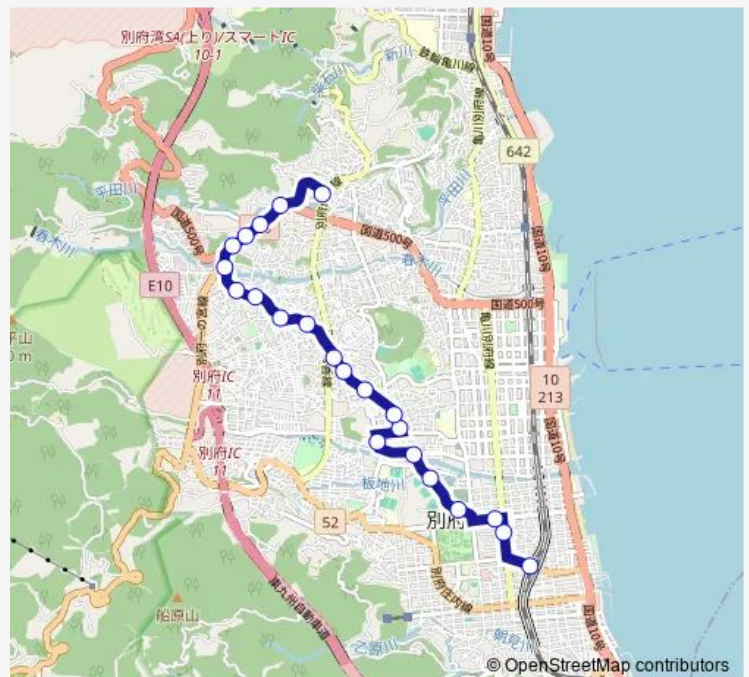

Bus 1 竹の内経由鉄輪線 (九大別府病院不寄り)

[Go to website](#)

Direction

鉄輪 — 別府駅西口

22 stops

[Open route schedule](#)

- 鉄輪
- 海地獄前
- 別府リハビリテーションセンター入口
- 朝日中学校前
- 本坊主
- ベネフィットフォーユー前
- 鶴見ヶ丘団地東口
- 今井
- 竹の内
- 大畑
- 原 新別府病院前
- 老人ホーム前
- 荘園住宅前
- 光の園前
- 鶴見原
- 荘園町
- 朝日橋
- 野口原
- 上野口
- 富士見9丁目
- 西野口

Route schedule

鉄輪 — 別府駅西口

| | |
|-----------|-------------|
| Monday | 07:30-17:30 |
| Tuesday | 07:30-17:30 |
| Wednesday | 07:30-17:30 |
| Thursday | 07:30-17:30 |
| Friday | 07:30-17:30 |
| Saturday | 07:20-19:00 |
| Sunday | — |

Route info

Direction: 鉄輪

Stops: 22

Trip Duration: 0 hour 26 min

■ 1 — 竹の内経由鉄輪線 (九大別府病院不寄り)

Direction

別府駅西口 — 鉄輪

22 stops

別府駅西口 — 鉄輪

Monday 08:05-23:17

Tuesday 08:05-23:17

Wednesday 08:05-23:17

Thursday 08:05-23:17

Friday 08:05-23:17

Saturday 07:55-21:05

Sunday —