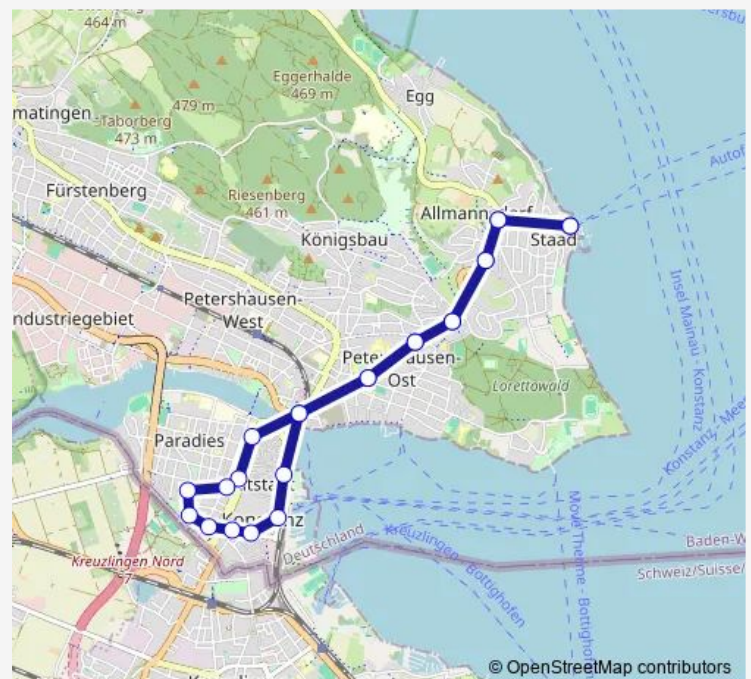

### Route schedule

Konstanz, Staad/Autofähre — Konstanz, Staad/Autofähre

Monday 05:00-23:27

Tuesday 05:00-23:27

Wednesday 05:00-23:27

Thursday 05:00-23:27

Friday —

Saturday —

### Route info

Direction: Konstanz, Staad/Autofähre

Stops: 24

Trip Duration: 0 hour 32 min

Konstanz, An der Steig

Konstanz, Allmiansdorf

Konstanz, Staad/Autofähre

**Direction**

## Route info

Direction: Konstanz, Staad/Autofähre

Stops: 16

Trip Duration: 0 hour 18 min

**Direction**

Konstanz, Staad/Autofähre — Konstanz, Staad/Autofähre

24 stops

[Open route schedule](#)