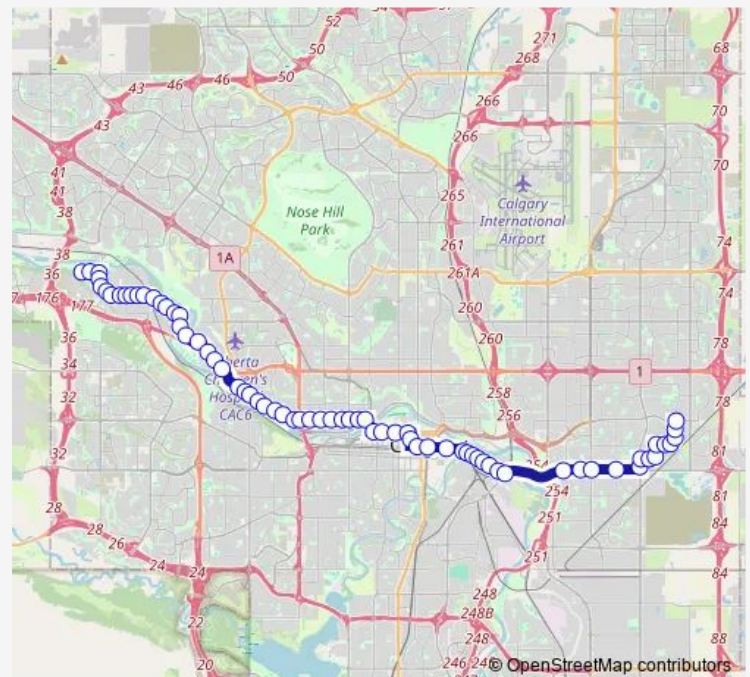

44th Street SE Station (WB)

36th Street SE Station (WB)

33rd Street SE Station (WB)

26th Street SE Station (Wb)

9th Avenue SE Station (Wb)

WB 9 AV SE @ 15 ST SE

WB 9 AV SE @ 14 ST SE

WB 9 AV SE @ 13 ST SE

WB 9 AV @ 12 ST SE

WB 9 AV SE @ 11 ST SE

WB 9 AV @ 9 ST SE

Route schedule

NB @ Penbrooke Terminal Se — Bowness Terminal Nw

Monday 04:32-02:21⁺¹

Tuesday 04:32-02:21⁺¹

Wednesday 04:32-02:21⁺¹

Thursday 04:32-02:21⁺¹

Friday 04:32-02:21⁺¹

Saturday 05:28-23:43

Sunday 05:28-23:43

Route info

Direction: NB @ Penbrooke Terminal Se

Stops: 73

Trip Duration: 1 hour 13 min

1 — Bowness/Forest Lawn

FW - WB 9 AV SE @ The Confluence

WB 9 AV @ 6 ST Se

NB 3 ST @ 7 AV SE

WB 6 AV SE @ Macleod Tr

WB 6 AV @ 1 ST Se

WB 6 AV SW @ E. of 1 ST Sw

WB 6 AV SW @ 2 ST Sw