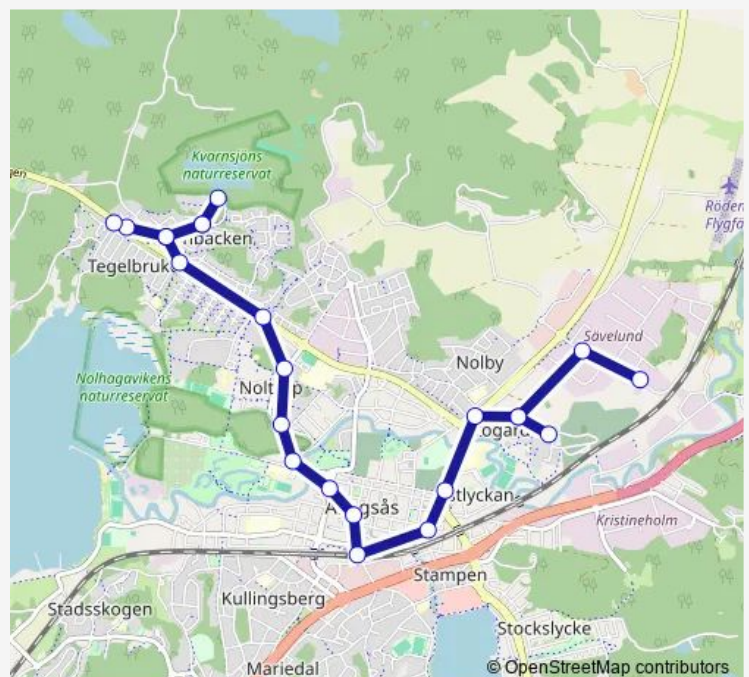

Lapplandsgatan

Säterigatan

Noltorps centrum

Mjörngatan

Nolhaga skola

Polishuset

Alingsås station

Lendahlskatan

Route schedule

Kvartsgatan — Skruvgatan

Monday 05:35-21:49

Tuesday 05:35-21:49

Wednesday 05:35-21:49

Thursday 05:35-21:49

Friday 05:35-21:49

Saturday 08:39-19:55

Sunday 09:09-18:41

Route info

Direction: Kvartsgatan

Stops: 18

Trip Duration: 0 hour 27 min

Direction

Skruvgatan — Kvartsgatan

23 stops

[Open route schedule](#)

Skruvgatan

Industrigatan

Knektegårdsgatan

Brogården

Knektegårdsgatan

Nolbyplan

Östlyckan