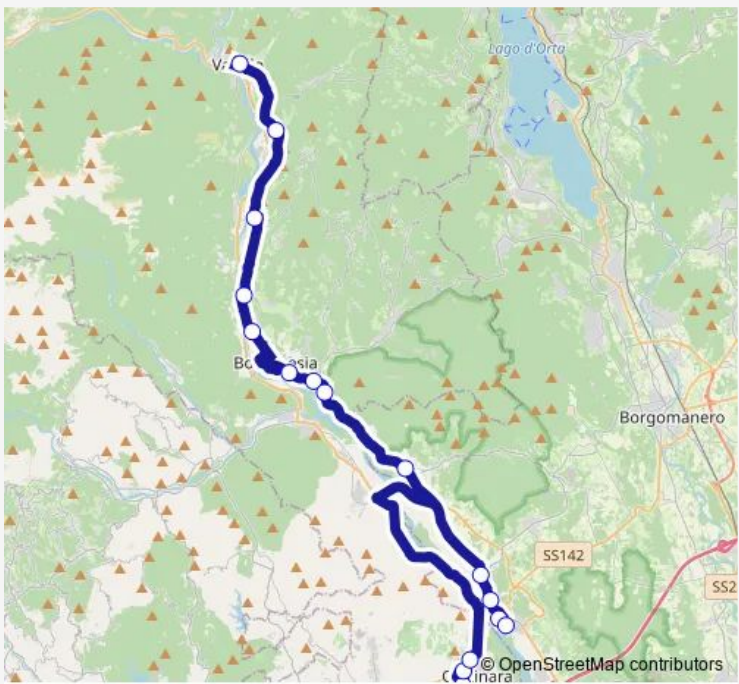

Bus 1 Novara - Varallo

[Go to website](#)

Direction
 ROMAGNANO SESIA - VIA MAZZINI 8 — VARALLO - STAZIONE FERROVIARIA

13 stops

[Open route schedule](#)

- ROMAGNANO SESIA - VIA MAZZINI 8
- ROMAGNANO SESIA - PONTE SESIA - SPONDA SINISTRA
- PRATO SESIA - INCROCIO SP PER BOCA
- GRIGNASCO - PESO VIA IV NOVEMBRE
- BORGOSIESIA - BETTOLE
- BORGOSIESIA - BIVIO VALDUGGIA, 107/116
- BORGOSIESIA - VIA VITTORIO VENETO, 80
- BORGOSIESIA - LICEO - CENTRO SPORTIVO MILANACCIO
- BORGOSIESIA - BIVIO ISOLELLA
- QUARONA - FS
- BIVIO ROCCAPIETRA - INCROCIO SS 299
- VARALLO - ISTITUTO ALBERGHIERO
- VARALLO - STAZIONE FERROVIARIA

Route schedule
 ROMAGNANO SESIA - VIA MAZZINI 8 — VARALLO - STAZIONE FERROVIARIA

Monday	07:17
Tuesday	07:17
Wednesday	07:17
Thursday	07:17
Friday	07:17
Saturday	07:17
Sunday	—

Route info

Direction: ROMAGNANO SESIA - VIA MAZZINI 8

Stops: 13

Trip Duration: 0 hour 57 min

Direction

NOVARA - VIALE FERRUCCI, 26 — ROMAGNANO
SESIA - VIA MAZZINI 8

11 stops

[Open route schedule](#)

NOVARA - VIALE FERRUCCI, 26

NOVARA - PIAZZA GARIBALDI, 4 - STAZIONE RFI

NOVARA - VIA COSTA 3

AGOGNATE - BIVIO SS 299

SAN PIETRO MOSEZZO - CESTO BIVIO SS 299

BRIONA - RISTORANTE STELLA VIA PROVINCIALE, 6

FARA - PIAZZA CHIESA

SIZZANO - PIAZZA PRONE

GHEMME - PIAZZA ANTONELLI

ROMAGNANO SESIA - STAZIONE FERROVIARIA