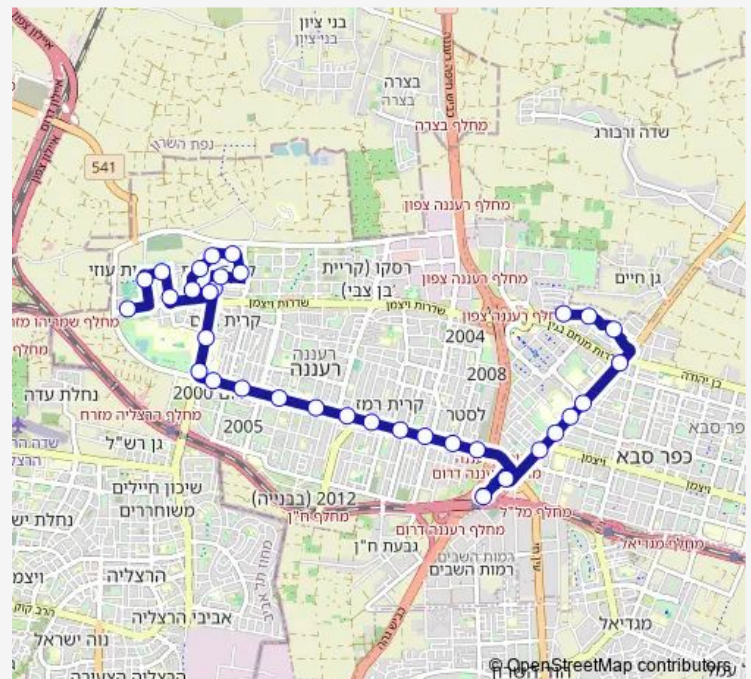

Direction

קרית הספורט/וייצמן — רמז/מרכז הנוער

38 stops

[Open route schedule](#)

קרית הספורט/וייצמן

לב הפארק/וייצמן

בריכה עירונית/יאיר שטרן

מרכז הטניס/אלימלך רימלט

אחזה/סוקולוב

Route schedule

קרית הספורט/וייצמן — רמז/מרכז הנוער

Monday	06:00-23:00
Tuesday	06:00-23:00
Wednesday	06:00-23:00
Thursday	06:00-23:00
Friday	06:10-14:20
Saturday	—
Sunday	06:00-23:00

Route info

Direction: קרית הספורט/וייצמן

Stops: 38

Trip Duration: 0 hour 40 min

אחוזת/בן גוריון

אחוזת/ז'בוטינסקי

עיריית רעננה/אחוזת

אחוזת/רבוזקי

מסוף רעננה/צומת רעננה

דוד רמז/טשרניחובסקי

מרכז מסחרי/רמז

דוד רמז/ויתקין

רמז/מרכז הנוער

Direction

רמז/מרכז הנוער — קרית הספורט/וייצמן

34 stops

[Open route schedule](#)