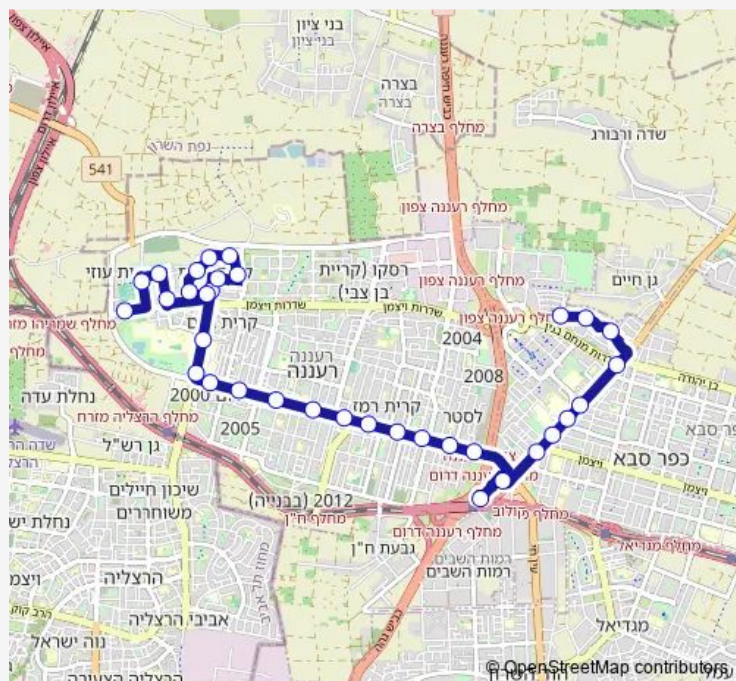

Direction

קרית הספורט/וייצמן — רמז/מרכז הנוער

38 stops

[Open route schedule](#)

קרית הספורט/וייצמן

לב הפארק/וייצמן

בריכה עירונית/יאיר שטרן

מרכז הטניס/אלימלך רימלט

אחזה/סוקולוב

Route schedule

קרית הספורט/וייצמן — רמז/מרכז הנוער

Monday	06:00-23:00
Tuesday	06:00-23:00
Wednesday	06:00-23:00
Thursday	06:00-23:00
Friday	06:10-14:20
Saturday	—
Sunday	06:00-23:00

Route info

Direction: קרית הספורט/וייצמן

Stops: 38

Trip Duration: 0 hour 40 min

אחוזת/בן גוריון

אחוזת/ז'בוטינסקי

עיריית רעננה/אחוזת

אחוזת/רבוזקי

מסוף רעננה/צומת רעננה

דוד רמז/טשרניחובסקי

מרכז מסחרי/רמז

דוד רמז/ויתקין

רמז/מרכז הנוער

Direction

רמז/מרכז הנוער — קרית הספורט/וייצמן

34 stops

[Open route schedule](#)