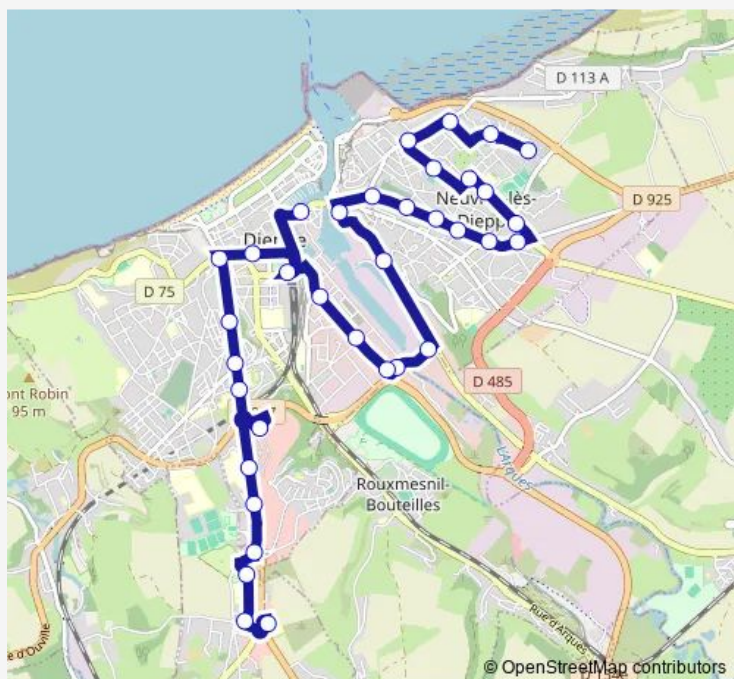

Thursday 05:40-19:45

Friday 05:40-19:45

Saturday 05:45-19:45

Sunday —

Route info

Direction: Caravelle

Stops: 35

Trip Duration: 0 hour 56 min

1 — Caravelle - Clinique Mégival

Foyer du marin

Gare SnCF

Hôtel de ville

Sévigné

Jeannine Vromant

Gambetta

Braque

Clinique Mégival — Caravelle

33 stops

[Open route schedule](#)

Clinique Mégival

Croix de Pierre

La Providence

Dubuc

Château Michel

Wednesday 05:40-20:05

Thursday 05:40-20:05

Friday 05:40-20:05

Saturday 06:05-20:05

Sunday —

Route info

Direction: Clinique Mégival

Stops: 33