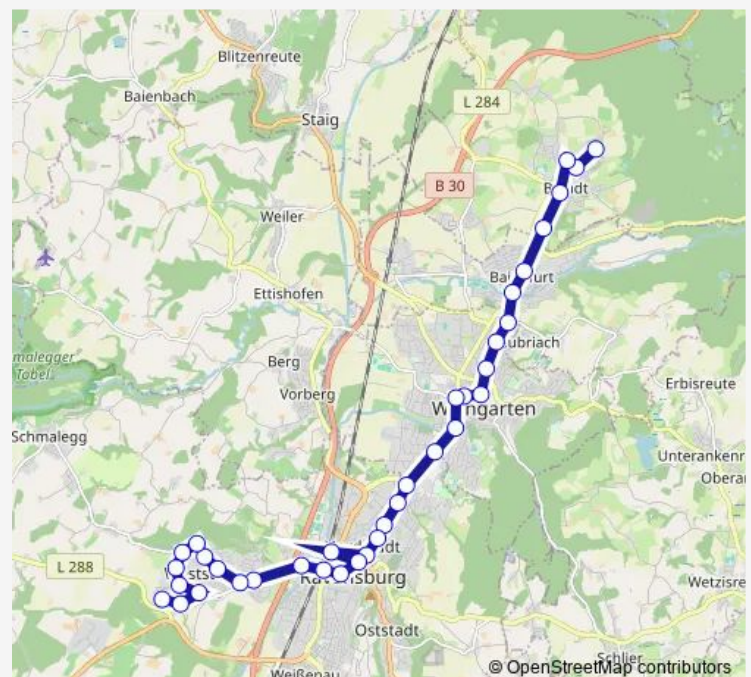

Ravensburg Huberesch

Ravensburg Rümelinstraße

Ravensburg Hochbergstraße

Ravensburg Karl-Erb-Ring

Ravensburg Henri-Dunant-Straße

RV Meersburger Straße

RV Mühlbruck

RV Meersburger Brücke

Weingarten (Württ) Linse

### Route schedule

Ravensburg Hofgut — Baidnt Marsweiler

Monday 13:14-15:14

Tuesday 06:27-22:22

Wednesday 07:27-23:52

Thursday 04:57-21:22

Friday 04:57-21:22

Saturday —

### Route info

Direction: Ravensburg Hofgut

Stops: 33

Trip Duration: 0 hour 57 min

Weingarten, Charlottenplatz

Weingarten Evang. Stadtkirche

Weingarten Post

Weingarten Bahnhofstraße