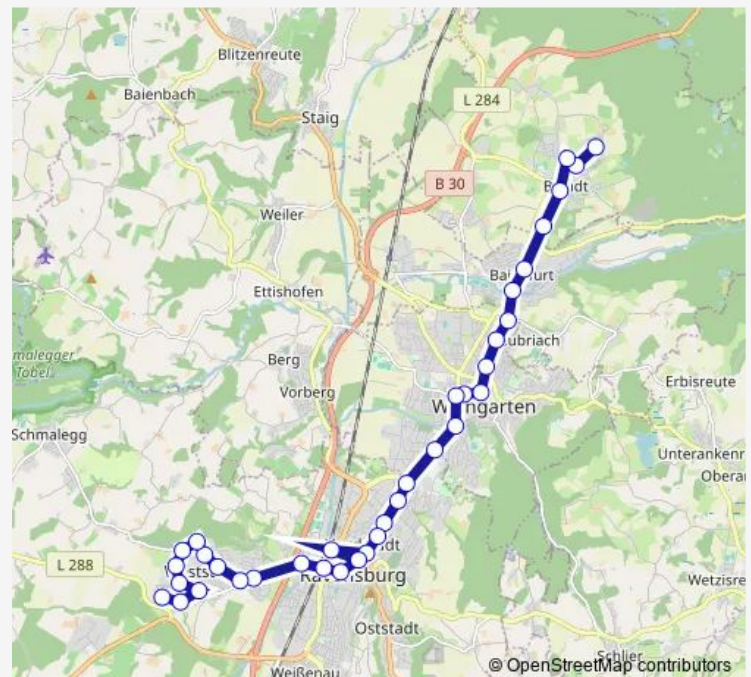

Ravensburg Huberesch

Ravensburg Rümelinstraße

Ravensburg Hochbergstraße

Ravensburg Karl-Erb-Ring

Ravensburg Henri-Dunant-Straße

RV Meersburger Straße

RV Mühlbruck

RV Meersburger Brücke

Saturday 06:27-22:22

Sunday 07:27-23:52

Route info

Direction: Ravensburg Hofgut

Stops: 34

Trip Duration: 0 hour 57 min

Weingarten (Württ) Linse

Weingarten, Charlottenplatz

Weingarten Evang. Stadtkirche

Weingarten Post

Weingarten Bahnhofstraße

Weingarten Haasstraße

Weingarten Trauben

Baienfurt Achtschule

Baienfurt Feuerwehrhaus

Baindt Gartenstraße

Weingarten Löwenplatz

Weingarten Post

Weingarten Konrad-Huber-Straße

Weingarten Longinusbrunnen

Weingarten Wildeneggstraße

Weingarten Köpfinger Straße

Weingarten Dörfle

Weingarten Wildeneggstraße