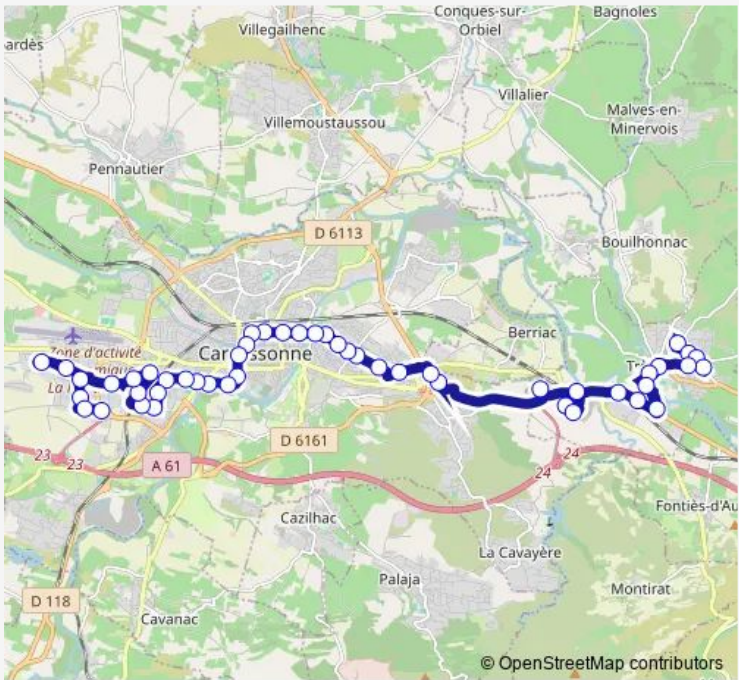

Bus 1 ZA Ferraudiere - CC Rocardest

[Go to website](#)

Direction
 Berriac Centre — ZA LA Ferraudiere
 39 stops
[Open route schedule](#)

- Berriac Centre
- Berriac Pyrenees Spa
- Berriac Cite Esperance
- Rocardest
- C.C Rocardest
- C.C Rocardest
- Rocardest
- Saint Georges
- LA Caramagne
- Marechal Juin
- Lycee Jules Fil
- College Jules Verne
- Joliot Curie
- Stade Domec
- Pierre Germain
- Antoine Marty
- Chenier Gare
- Varsovie-Cote-Canal
- Lespinasse
- Place Davilla
- Patte D'Oie

Route schedule
 Berriac Centre — ZA LA Ferraudiere

Monday	07:18-18:35
Tuesday	07:18-18:35
Wednesday	07:18-18:35
Thursday	07:18-18:35
Friday	07:18-18:35
Saturday	07:18-18:35
Sunday	07:18

Route info
 Direction: Berriac Centre
 Stops: 39
 Trip Duration: 0 hour 53 min

1 — ZA Ferraudiere - CC Rocardest BusMaps

Halle AUX Sports

Caf

Aqueduc

Allee DES Pins

Maupassant

LE Viguiet

Afpa