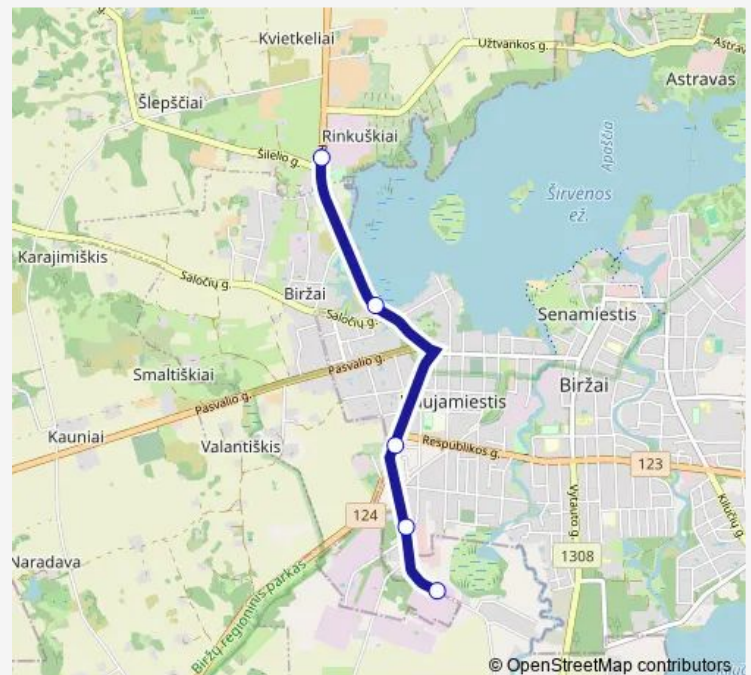

Bus 1 I miesto[Go to website](#)**Direction**

Biržų duonos st. — Rinkuškiai

5 stops

[Open route schedule](#)

Biržų duonos st.

Techninės apžiūros stotis

Vabalninko g. 2

Rinkuškių g.

Saturday —

Sunday —

Route info

Direction: Biržų duonos st.

Stops: 5

Trip Duration: 0 hour 13 min

© OpenStreetMap contributors

■ 1 — I miesto

BusMaps

Direction

Rinkuškiai — Astravas

15 stops

[Open route schedule](#)

Rinkuškiai

Rinkuškių g.

Žiedas

Thursday 06:35-07:25

Friday 06:35-07:25

Saturday —

Sunday —

Route info

Direction: Astravas

Stops: 14

Trip Duration: 0 hour 15 min