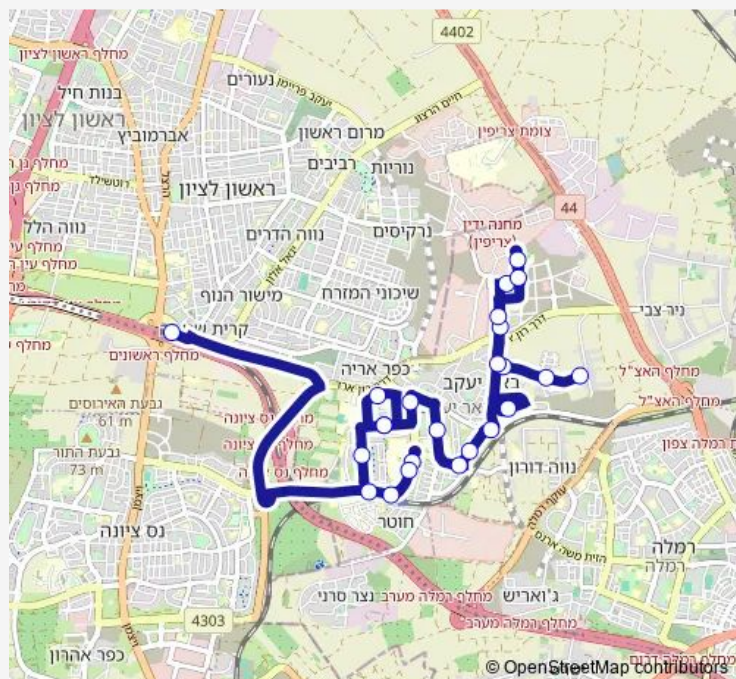

Direction

ת. רכבת הראשונים — אליהו/הדר

24 stops

[Open route schedule](#)

ת. רכבת הראשונים

שדרות יצחק רבין/יהלום

ת. רכבת באר יעקב

מרכז בריאות/שדרות יצחק רבין

שדרות יצחק שמיר/קציר

Route schedule

ת. רכבת הראשונים — אליהו/הדר

Monday	07:00-15:50
Tuesday	07:00-15:50
Wednesday	07:00-15:50
Thursday	07:00-15:50
Friday	07:00-13:15
Saturday	—
Sunday	07:00-15:50

Route info

Direction: ת. רכבת הראשונים

Stops: 24

Trip Duration: 0 hour 43 min

סביון/שדרות נעמי שמר

אליהו/הזית

אליהו/הדר

Direction

אליהו/הדר — ת. רכבת הראשונים

25 stops

[Open route schedule](#)

אליהו/הדר

אליהו/הזית

אליהו/סביון

שדרות נעמי שמר/אילהו

שדרות יצחק שמיר/עמק

גיא/שדרות יצחק שמיר