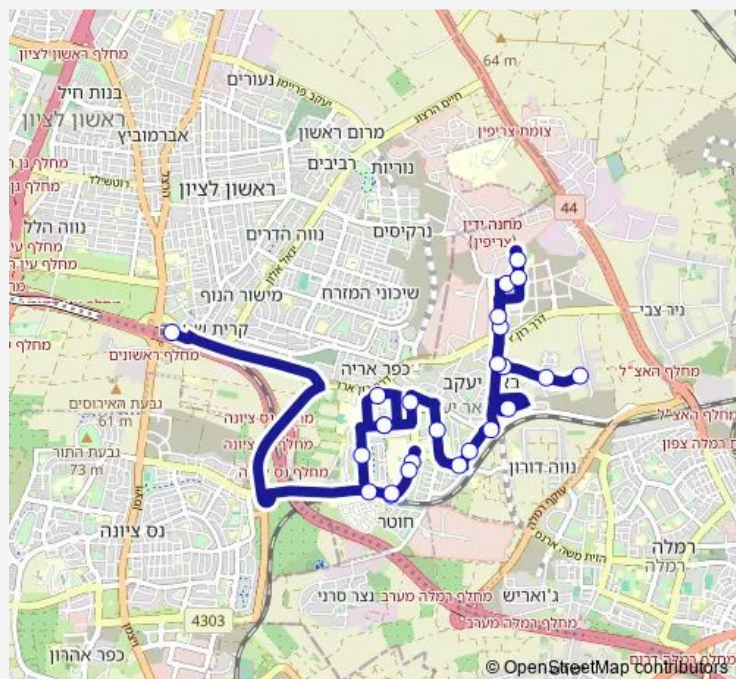

Direction

ת. רכבת הראשונים — אליהו/הדר

24 stops

[Open route schedule](#)

ת. רכבת הראשונים

שדרות יצחק רבין/יהלום

ת. רכבת באר יעקב

מרכז בריאות/שדרות יצחק רבין

שדרות יצחק שמיר/קציר

Route schedule

ת. רכבת הראשונים — אליהו/הדר

Monday	07:00-15:50
Tuesday	07:00-15:50
Wednesday	07:00-15:50
Thursday	07:00-15:50
Friday	07:00-13:15
Saturday	—
Sunday	07:00-15:50

Route info

Direction: ת. רכבת הראשונים

Stops: 24

Trip Duration: 0 hour 43 min

סביון/שדרות נעמי שמר

אליהו/הזית

אליהו/הדר

Direction

אליהו/הדר — ת. רכבת הראשונים

25 stops

[Open route schedule](#)

אליהו/הדר

אליהו/הזית

אליהו/סביון

שדרות נעמי שמר/אילהו

שדרות יצחק שמיר/עמק

גיא/שדרות יצחק שמיר