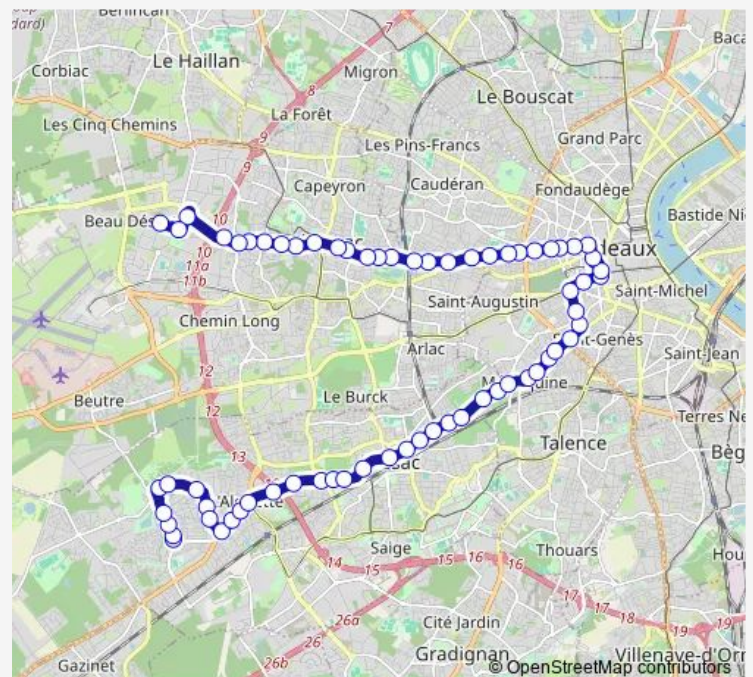

Thursday 21:05-00:40⁺¹

Friday 21:05-00:40⁺¹

Saturday 21:05-00:40⁺¹

Sunday 21:05-00:40⁺¹

Route info

Direction: Beaudésert

Stops: 70

Trip Duration: 1 hour 1 min

1 — Lianes 1

BusMaps

Place Mondésir

Lognac

Clinique St Augustin

Allée des Pins

Barrière d'Arès

La Chartreuse

St Bruno - Hôtel de Région

Manège

Gambetta Mériadeck

Gambetta Mériadeck

Hotel de Police

Barrière d'Ornano

Stade Chaban Delmas

Xaintrailles