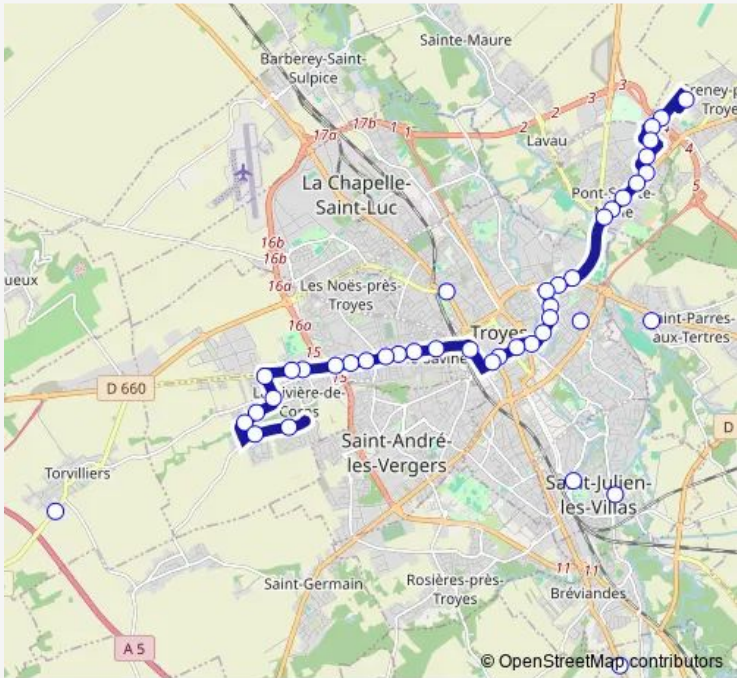

Bus 1 Creney Pres Troyes-Riviere DE Cor

[Go to website](#)

Direction
 PT. STE Marie Eureka — Parc Grimont
 43 stops
[Open route schedule](#)

- PT. STE Marie Eureka
- France
- Quatre Vents
- Berthollet
- Danton
- Magasins
- Keller
- Lemasson
- Debussy
- Moulinet
- Jaffiol
- Pont Hubert
- Stade
- Europe
- Moines
- Barbusse
- ST Martin
- Michelet
- Isle
- Bourgeois
- Piscine Zins

Route schedule
 PT. STE Marie Eureka — Parc Grimont

Monday	05:25-19:26
Tuesday	05:25-19:26
Wednesday	05:25-19:26
Thursday	05:25-19:26
Friday	05:25-19:26
Saturday	11:10-17:43
Sunday	—

Route info
 Direction: PT. STE Marie Eureka
 Stops: 43
 Trip Duration: 0 hour 46 min

1 — Creney Pres Troyes-Riviere DE Cor **BusMaps**

14 Juillet

Beurnonville

1ER Ram

Patton

Voltaire

Courgerennes

11 Novembre