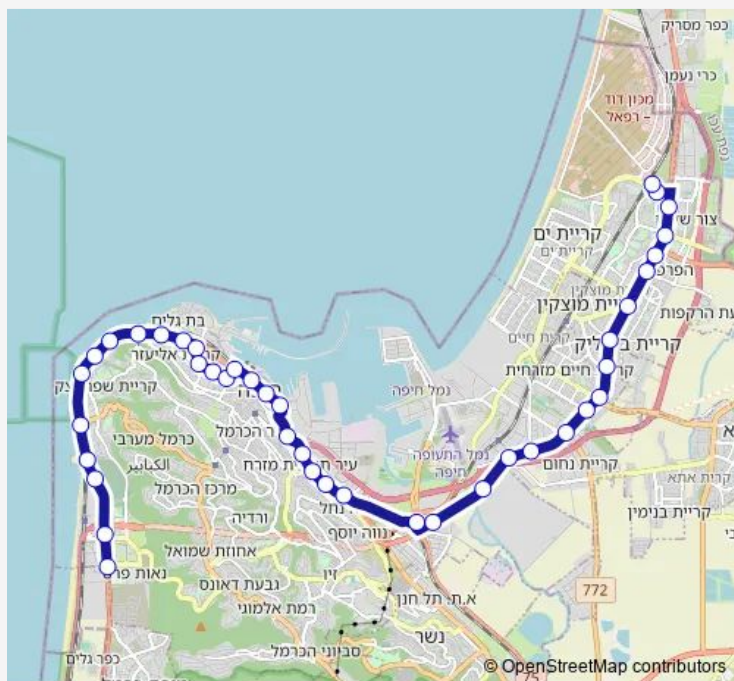

## אצטדיון סמי עופר/כביש 4 לצפון-טירת כרמל->מרכזית 18- הקריות/הורדה מטרונית-קרית מוצקין-18

[Go to website](#)

לין

המגינים

המושבה הגרמנית

בן גוריון

ת. רכבת חיפה מרכז

כרמלית

קרית הממשלה

ואדי סאליב

### Route schedule

אצטדיון סמי עופר/כביש 4 לצפון — מרכזית הקריות/הורדה מטרונית

Monday 22:00

Tuesday —

Wednesday —

Thursday —

Friday —

Saturday —

### Route info

Direction: אצטדיון סמי עופר/כביש 4 לצפון

Stops: 41

Trip Duration: 1 hour 2 min

הטחנות הגדולות

מטה המשטרה

בר יהודה

גשר פז