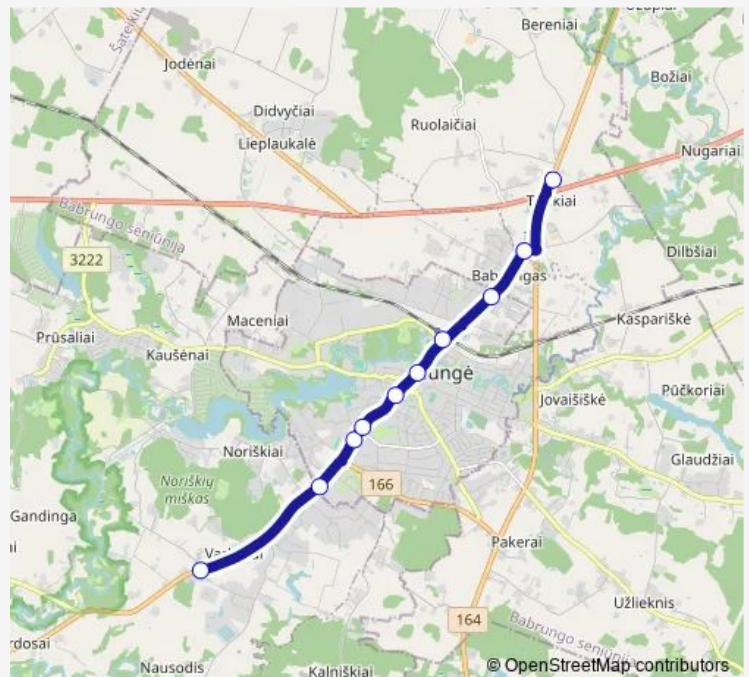

Bus 1 Varkaliai-Stotis- Truikiai

[Go to website](#)

Direction

Nausodis — Viešbutis Porto

10 stops

[Open route schedule](#)

Nausodis

Ligoninė

Ryto pagrindinė mokykla

Vaižganto

Paprūdžio

Aikštė

Plungės autobusų stotis

Dariaus ir Girėno g.

Truikiai

Viešbutis Porto

Route schedule

Nausodis — Viešbutis Porto

Monday 06:41-18:00

Tuesday 06:41-18:00

Wednesday 06:41-18:00

Thursday 06:41-18:00

Friday 06:41-18:00

Saturday 06:41-12:05

Sunday 06:41-12:05

Route info

Direction: Nausodis

Stops: 10

Trip Duration: 0 hour 24 min

1 — Varkaliai-Stotis- Truikiai

Direction

Viešbutis Porto — Nausodis