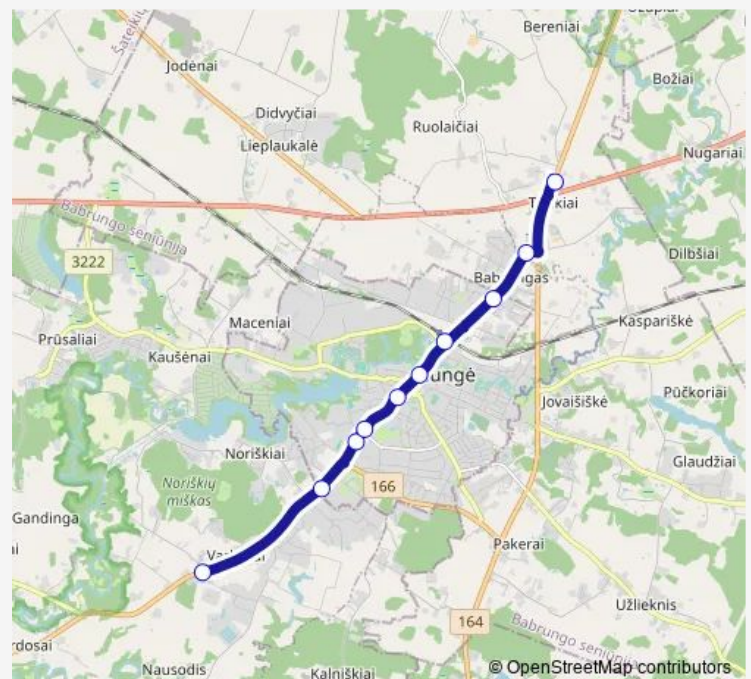

Bus 1 Varkaliai-Stotis- Truikiai

[Go to website](#)

Direction

Nausodis — Viešbutis Porto

10 stops

[Open route schedule](#)

Nausodis

Ligoninė

Ryto pagrindinė mokykla

Vaižganto

Paprūdžio

Aikštė

Plungės autobusų stotis

Dariaus ir Girėno g.

Truikiai

Viešbutis Porto

Route schedule

Nausodis — Viešbutis Porto

Monday 06:41-18:00

Tuesday 06:41-18:00

Wednesday 06:41-18:00

Thursday 06:41-18:00

Friday 06:41-18:00

Saturday 06:41-12:05

Sunday 06:41-12:05

Route info

Direction: Nausodis

Stops: 10

Trip Duration: 0 hour 24 min

1 — Varkaliai-Stotis- Truikiai

Direction

Viešbutis Porto — Nausodis