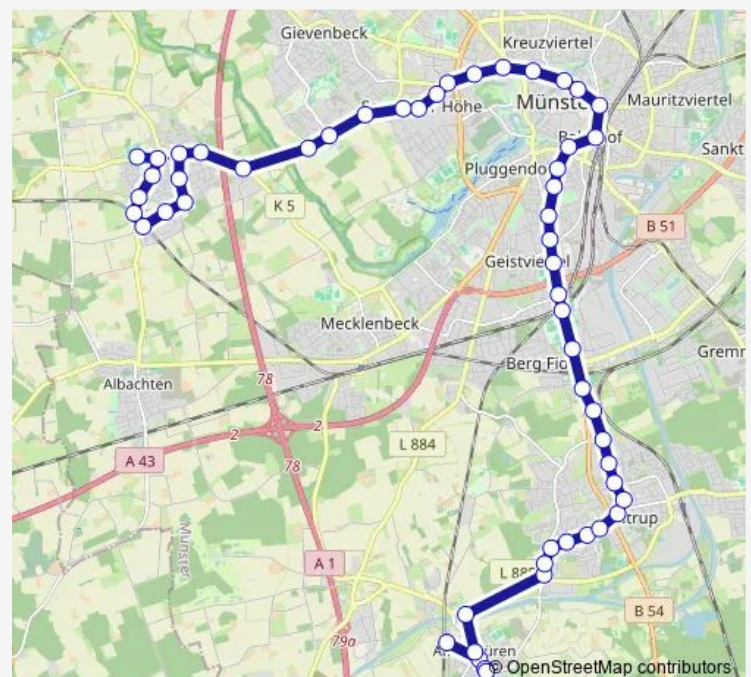

Münster Amelsbürener Str.

Münster Rückertstraße

Münster Langestraße

Münster Nimrodweg

Münster Hiltrup Schulzentrum

Münster Hohe Geest

Münster Hülsebrockstraße

Münster Geistkamp

Münster Im Dahl

Münster Bredekamp

Münster Vennheideweg

Route schedule

Münster Amelsbüren Bahnhof — Münster Roxel Hallenbad

Monday 04:53-20:03

Tuesday 04:53-20:03

Wednesday 04:53-20:03

Thursday 04:53-20:03

Friday 04:53-20:03

Saturday 07:30-20:00

Sunday 08:21-19:36

Route info

Direction: Münster Amelsbüren Bahnhof

Stops: 56

Trip Duration: 1 hour 19 min

Münster Alte Reitbahn

Münster P+R Preussenstadion

Münster Düesbergweg

Münster Königsweg

Münster Metzger Straße

Münster Alter Schützenhof

Münster St.-Joseph-Kirche

Münster Goebenstraße