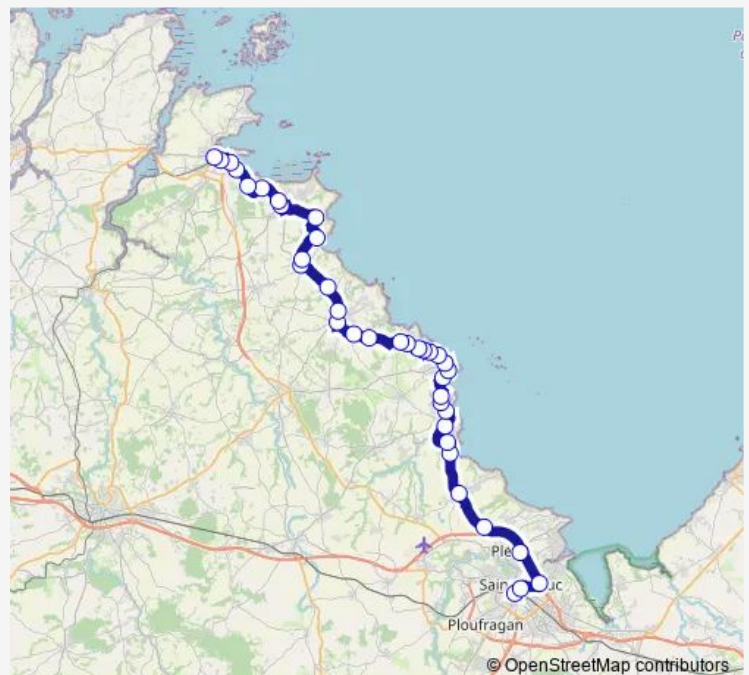

Thursday 07:29

Friday 07:29

Saturday —

Sunday —

Route info

Direction: La Prunelle

Stops: 5

Trip Duration: 0 hour 26 min

1 — Saint-Brieuc - Paimpol

Direction

Collège Stella Maris — Gare Centre

9 stops

[Open route schedule](#)

Collège Stella Maris

Collège Camille Claudel

Les Prés Calans