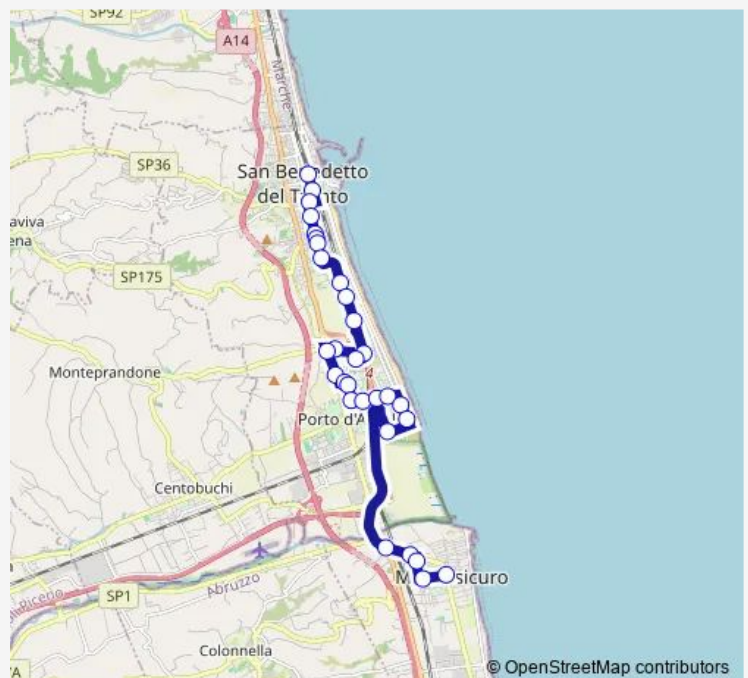

### Direction

S. Benedetto DEL TR. - Stazione Ffss — Martinsicuro - Piazza

30 stops

[Open route schedule](#)

S. Benedetto DEL TR. - Stazione Ffss

VIA U.Bassi - Magazz.Gabrielli

VIA Gino Moretti - Scuola

V.Le DE Gasperi-Tercas

### Route schedule

S. Benedetto DEL TR. - Stazione Ffss — Martinsicuro - Piazza

Monday 13:05

Tuesday 13:05

Wednesday 13:05

Thursday 13:05

Friday 13:05

Saturday 13:05

### Route info

Direction: S. Benedetto DEL TR. - Stazione Ffss

Stops: 30

Trip Duration: 0 hour 25 min

Porto D'Ascoli - VIA Mare

VIA Mare Farmacia

Tigre VIA Laureati

Pescheria VIA Laureati