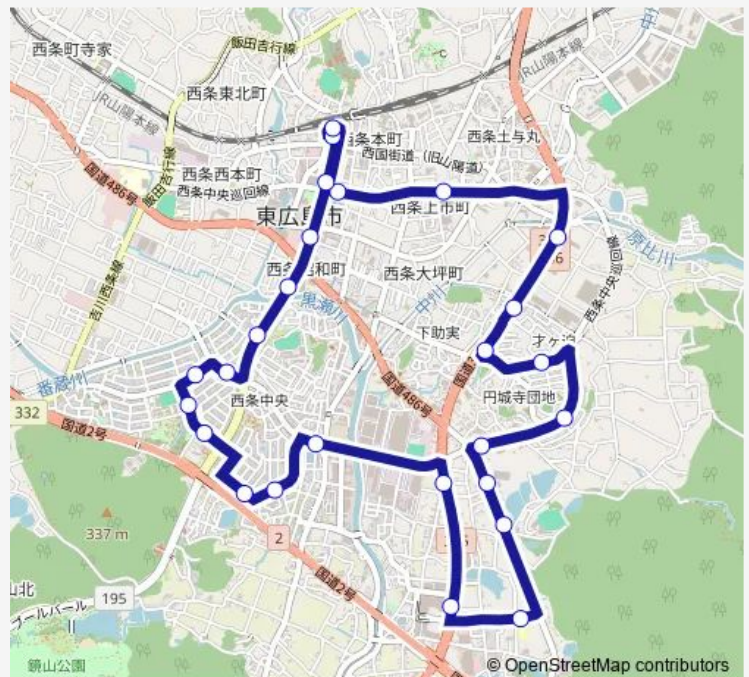

Bus 1 のんバス 赤ルート (外回り)

[Go to website](#)

Direction

西条駅 — 西条駅

26 stops

[Open route schedule](#)

- 西条駅
- 中央公園前
- ゆめタウン東広島前
- のぞみ整形外科前
- 福祉センター前
- 浄福寺橋
- 円城寺北
- 円城寺南
- 城信
- 賀茂ボール前
- 松賀中学校入口
- みそのうにじいろ保育園前
- フジグラン前
- 上戸
- 西条中央三丁目
- 西条中央五丁目
- 西条中央六丁目
- 東広島市立中央図書館
- 三ツ城古墳前
- 西条中央七丁目
- 江熊西

Route schedule

西条駅 — 西条駅

Monday	08:00-19:30
Tuesday	08:00-19:30
Wednesday	08:00-19:30
Thursday	08:00-19:30
Friday	08:00-19:30
Saturday	08:00-19:30
Sunday	08:00-19:30

Route info

Direction: 西条駅

Stops: 26

Trip Duration: 0 hour 40 min

■ 1-のんバス 赤ルート (外回り)

BusMaps

西条小学校前

石ヶ瀬橋

西条昭和町

中央公園前

西条駅

1 Bus time schedules and route maps are available in an offline PDF at busmaps.com. Use the busmaps.com website to see live bus times, train schedule or subway schedule, and step-by-step directions for all public transit in Higashihiroshima

The schedule is provided in the local timezone. Times with "(+1)" indicate departures on the next day.

PDF file created on 2025-01-16

2024 BusMaps.com - All Rights Reserved