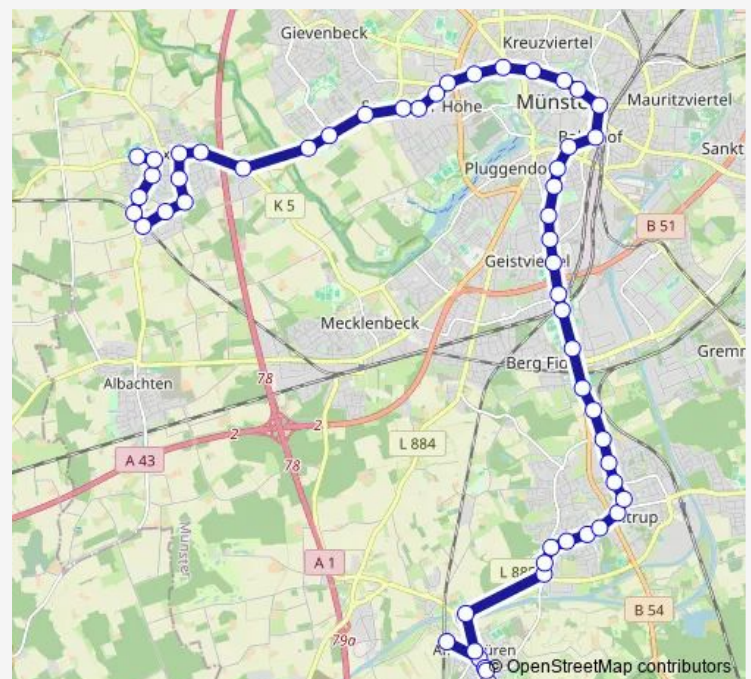

Münster Im Dahl

Münster Bredekamp

Münster Vennheideweg

Route schedule

Münster Amelsbüren Bahnhof — Münster Roxel Hallenbad Bstg A

Monday 04:53-20:03

Tuesday 04:53-20:03

Wednesday 04:53-20:03

Thursday 04:53-20:03

Friday 04:53-20:03

Saturday 07:30-20:00

Sunday 08:21-19:36

Route info

Direction: Münster Amelsbüren Bahnhof

Stops: 56

Trip Duration: 1 hour 14 min

Münster Alte Reitbahn

Münster P+R Preussenstadion Bstg A

Münster Düesbergweg

Münster Königsweg

Münster Metzger Straße

Münster Alter Schützenhof Bstg B

Münster St.-Joseph-Kirche

Münster Goebenstraße

Münster Ludgeriplatz Bstg A

Münster (Westf) Hauptbahnhof Bstg B1

Münster Eisenbahnstraße Bstg A

Münster Altstadt / Bült Bstg B

Münster Tibusstraße

Münster Münzstraße

Münster (Westf), Wilhelmstraße

Münster Försterstraße