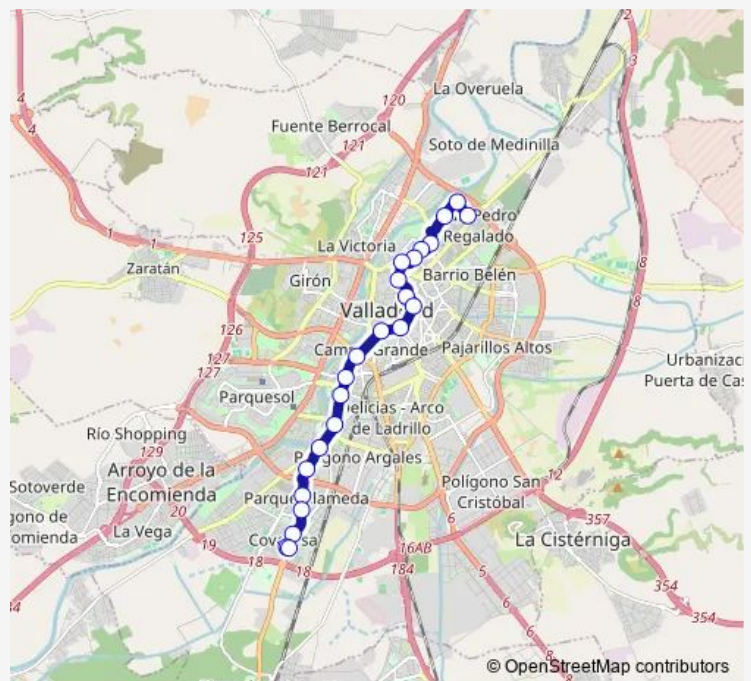

Bus 1 Barrio España - Covaresa

[Go to website](#)

Direction

Calle Costa Brava Centro Comercial — Plaza Castilla y León 1

23 stops

[Open route schedule](#)

- Calle Costa Brava Centro Comercial
- Calle Costa Brava 1 esquina Costa Dorada
- Calle Valle de Arán frente 40
- Calle Portillo Balboa frente 60 esquina Amor de Dios
- Calle Moradas 31 esquina Nebrija
- Calle Moradas 21 esquina Cardenal Cisneros
- Calle Cardenal Torquemada frente 16
- Plaza San Pablo 2 esquina San Quirce
- Calle Angustias 5 Teatro Calderón
- Plaza Universidad esquina López Gómez
- Plaza España Bola del Mundo
- Plaza Zorrilla 3 esquina Santiago
- Paseo Zorrilla 52 esquina Paseo Hospital Militar
- Paseo Zorrilla 88 frente Plaza de Toros
- Paseo Zorrilla 130 Centro Comercial
- Paseo Zorrilla 166 frente Lava
- Paseo Zorrilla 198 La Rubia
- Paseo Zorrilla 236 Centro Comercial
- Paseo Zorrilla 346 esquina Vinos Ribera de Duero
- Paseo Zorrilla 364 esquina Vinos de Rueda
- Carretera Rueda 204 frente Centro Deportivo

Route schedule

Calle Costa Brava Centro Comercial — Plaza Castilla y León 1

Monday	07:20-23:00
Tuesday	07:20-23:00
Wednesday	07:20-23:00
Thursday	07:20-23:00
Friday	07:20-23:00
Saturday	07:20-23:00
Sunday	07:15-23:00

Route info

Direction: Calle Costa Brava Centro Comercial

Stops: 23

Trip Duration: 0 hour 44 min

Plaza Castilla y León 4 esquina Miguel Delibes

Plaza Castilla y León 1

Direction

Plaza Castilla y León 1 — Calle Costa Brava Centro Comercial

Paseo Isabel La Católica 1 esquina 20 de Febrero

Plaza Poniente frente Jorge Guillén

Plaza Fuente Dorada

Calle Bajada de La Libertad 10 frente Teatro Calderón

Avenida Ramón y Cajal 3 Hospital Clínico

Calle Gondomar 12 esquina Santa Clara