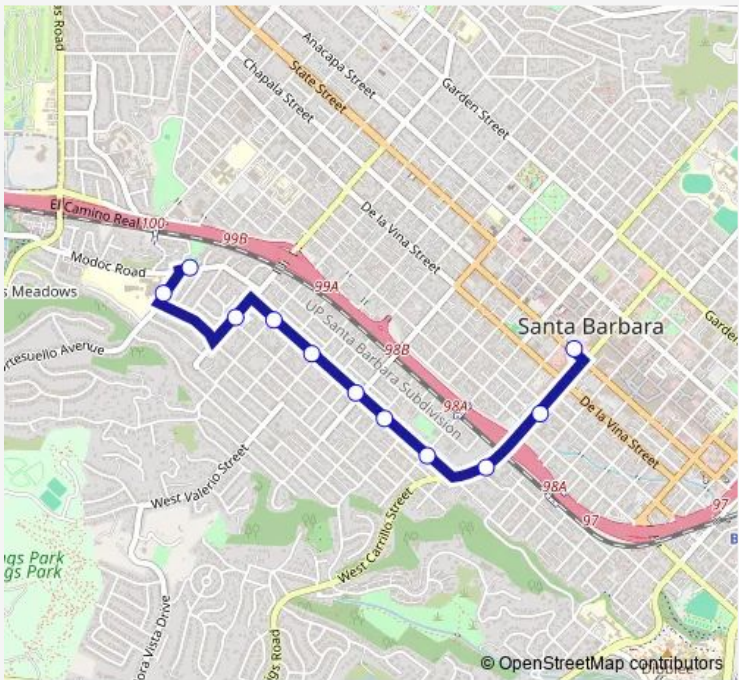

**Bus 1 West Santa Barbara**

[Go to website](#)

**Direction**  
 Modoc & Portesuello — Transit Center  
 11 stops  
[Open route schedule](#)

- Modoc & Portesuello
- Portesuello & Gillespie
- Mission & Chino
- San Andres & Pedregosa
- San Andres & Valerio
- San Andres & Micheltorena
- San Andres & Sola
- San Andres & Anapamu
- Carrillo & San Pascual
- Carrillo & Bath
- Transit Center

Route schedule  
 Modoc & Portesuello — Transit Center

Monday	06:10-21:40
Tuesday	06:10-21:50
Wednesday	06:10-21:40
Thursday	06:10-21:40
Friday	06:10-21:40
Saturday	06:15-21:50
Sunday	07:35-20:40

Route info  
 Direction: Modoc & Portesuello  
 Stops: 11  
 Trip Duration: 0 hour 20 min

**Direction**

Transit Center — Modoc &amp; Portesuello

10 stops

[Open route schedule](#)

Transit Center

Carrillo &amp; Bath

Carrillo &amp; San Andres

San Andres &amp; Anapamu

San Andres &amp; Sola

San Andres &amp; Micheltorena

San Andres &amp; Valerio

San Andres &amp; Pedregosa

Modoc &amp; Oak

Modoc &amp; Portesuello