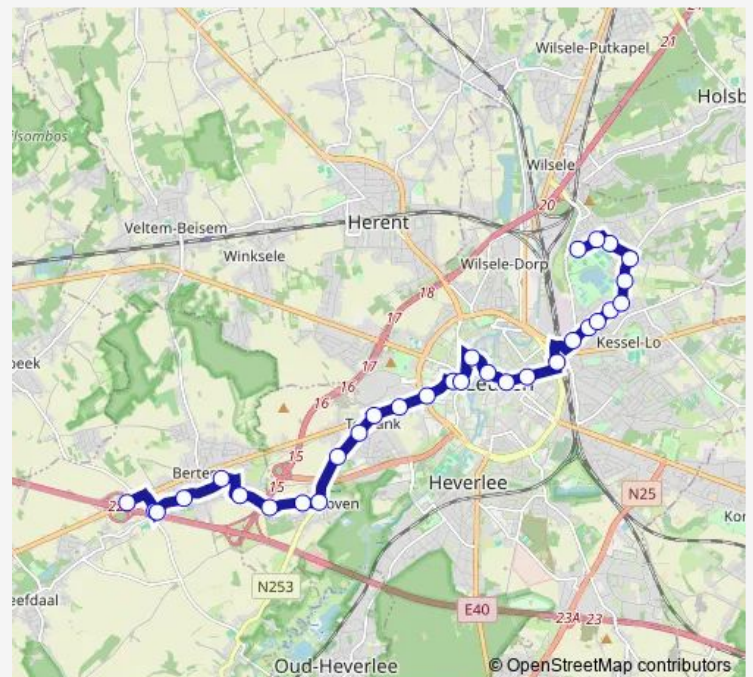

Kessel-Lo De Becker Remypl.

Route schedule

Bertem Voer — Kessel-Lo Sparrenboslaan

Monday —

Tuesday 08:33-11:37

Wednesday —

Thursday —

Friday —

Saturday —

Sunday —

Route info

Direction: Bertem Voer

Stops: 30

Trip Duration: 0 hour 38 min

Kessel-Lo Kerkstraat

Kessel-Lo Van Rodestraat

Kessel-Lo L.Ruelensstraat

Kessel-Lo Gemeenteplein

Kessel-Lo Prov. Recreatiecentr.

Kessel-Lo Pie De Nijper

Kessel-Lo Genadedal

Kessel-Lo Domeinstraat

Kessel-Lo Sparrenboslaan

Direction

Kessel-Lo Sparrenboslaan — Heverlee Toverberg

24 stops

[Open route schedule](#)

Kessel-Lo Sparrenboslaan

Kessel-Lo Domeinstraat

Kessel-Lo Genadedal

Kessel-Lo Pie De Nijper

Kessel-Lo Prov. Recreatiecentr.