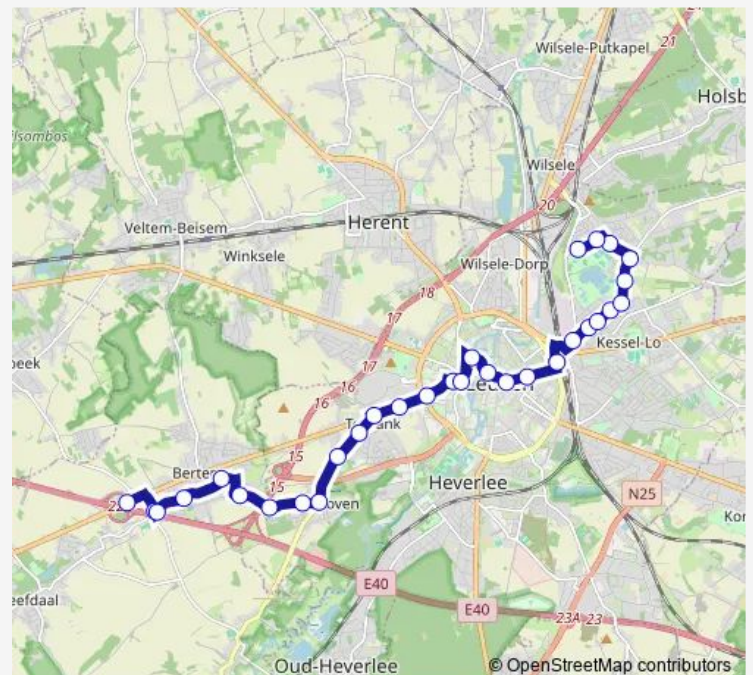

Kessel-Lo L.Ruelensstraat

Kessel-Lo Gemeenteplein

Kessel-Lo Prov. Recreatiecentr.

Route schedule

Heverlee Toverberg — Kessel-Lo Sparrenboslaan

Monday —

Tuesday —

Wednesday —

Thursday —

Friday —

Saturday 07:49-21:49

Sunday —

Route info

Direction: Heverlee Toverberg

Stops: 25

Trip Duration: 0 hour 27 min

1 — Bertem - Leuven - Kessel-Lo Sparrenboslaan

Kessel-Lo Pie De Nijper

Kessel-Lo Genadedal

Kessel-Lo Domeinstraat

Kessel-Lo Sparrenboslaan

Direction

Bertem Voer — Kessel-Lo Sparrenboslaan

31 stops

[Open route schedule](#)

Bertem Voer

Bertem Blokkenstraat

Bertem Dottermansstraat

Bertem Gerzenstraat

Bertem Rond-Punt

Heverlee Doleeg

Heverlee Toverberg