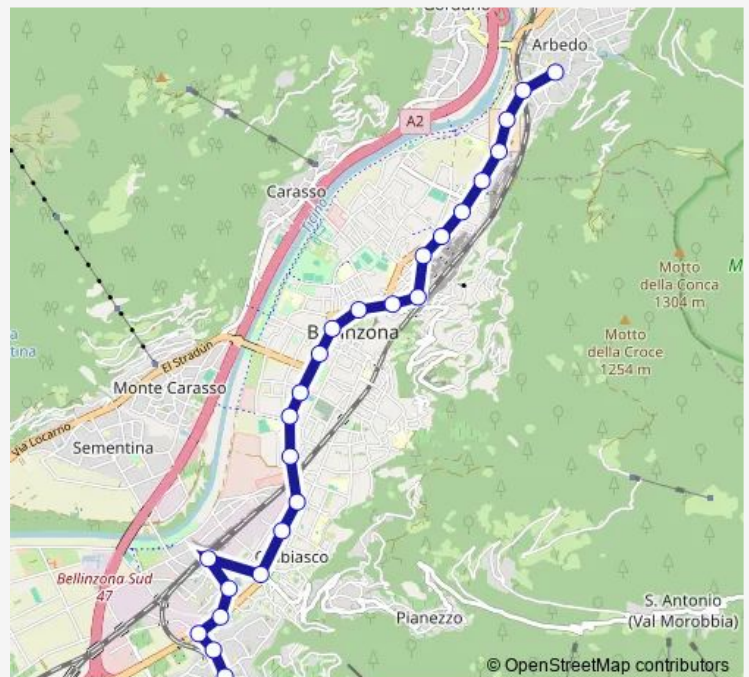

Bus 1 B 1

[Go to website](#)

Direction

Camorino, Villaggio — Arbedo, Casa Comunale

25 stops

[Open route schedule](#)

- Camorino, Villaggio
- Camorino, Bivio Comelina
- Camorino, Busciurina
- Giubiasco, alla Morobbia
- Giubiasco, Cimitero
- Giubiasco, Stazione
- Giubiasco, Piazza
- Giubiasco, Via Ferriere
- Giubiasco, Via Bellinzona
- Bellinzona, Saleggi
- Bellinzona, Posta Semine
- Bellinzona, Ramarro
- Bellinzona, Samb
- Bellinzona, Piazza Orico
- Bellinzona, Viale Portone
- Bellinzona, Via Pellandini
- Bellinzona, Stazione
- Bellinzona, Officina Ffs
- Bellinzona, al Persico
- Bellinzona, S. Paolo Posta
- Bellinzona, al Ramone

Route schedule

Camorino, Villaggio — Arbedo, Casa Comunale

Monday	14:41
Tuesday	14:41
Wednesday	14:41
Thursday	14:41
Friday	14:41
Saturday	—
Sunday	—

Route info

Direction: Camorino, Villaggio

Stops: 25

Trip Duration: 0 hour 31 min

1 — B 1

BusMaps

Bellinzona, al Maglio

Bellinzona, Carmagnola

Arbedo, Chiesa

Arbedo, Casa Comunale

Direction

Arbedo, Casa Comunale — Camorino, Villaggio

Tuesday 15:11-18:11

Wednesday 15:11-18:11

Thursday 15:11-18:11

Friday 15:11-18:11

Saturday —

Sunday —

Route info

Direction: Camorino, Villaggio