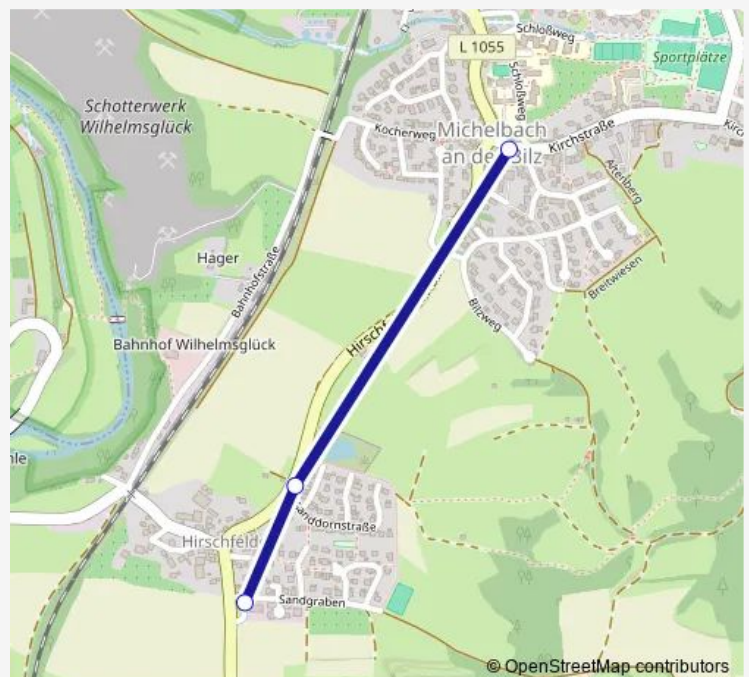

### Direction

Hirschfelden Wendeplatte — Michelbach an der Bilz Kreuzung

3 stops

[Open route schedule](#)

Hirschfelden Wendeplatte

Hirschfelden Sandgraben

Michelbach an der Bilz Kreuzung

### Route schedule

Hirschfelden Wendeplatte — Michelbach an der Bilz Kreuzung

Monday

—

Tuesday

—

Wednesday

—

### Route info

Direction: Hirschfelden Wendeplatte

Stops: 3

Trip Duration: 0 hour 2 min

## Direction

Michelbach an der Bilz Kreuzung — Schwäbisch Hall  
Max-Eyth-Straße

28 stops

[Open route schedule](#)

Michelbach an der Bilz Kreuzung

Michelbach an der Bilz Schwimmhalle

Michelbach an der Bilz Hagenhofweg