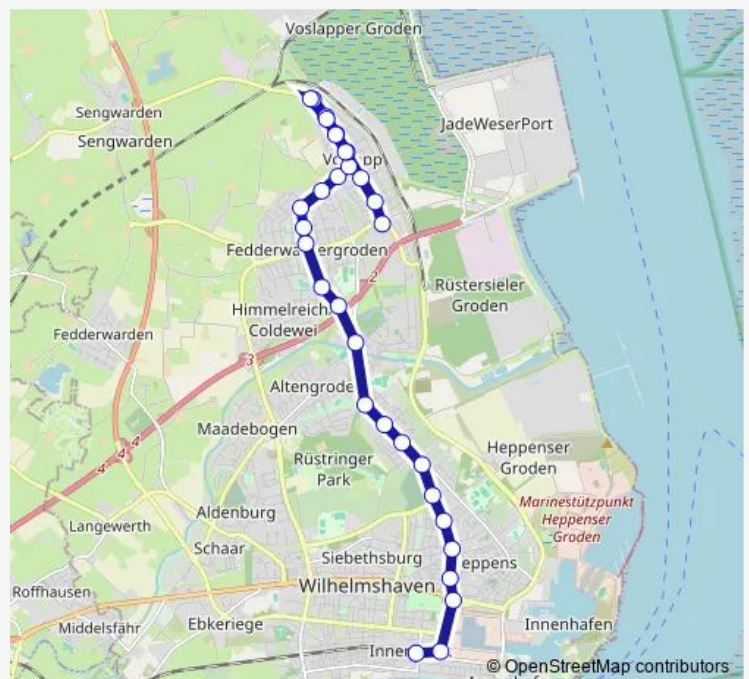

Wilhelmshaven Klinkerstraße

Wilhelmshaven Betriebshof Maadebrücke

Wilhelmshaven Johann-Sebastian-Bach-Straße

Wilhelmshaven Ackerstraße

Wilhelmshaven Hauffstraße

Wilhelmshaven Nordseestation

Wilhelmshaven Friedenstraße

Wilhelmshaven Hegelstraße

Wilhelmshaven Mühlenweg

Wilhelmshaven Ulmenstraße

Route schedule

Wilhelmshaven Alt-Voslapp — Wilhelmshaven ZOB/Bahnhof

Monday	06:08-21:02
Tuesday	06:08-21:02
Wednesday	06:08-21:02
Thursday	06:08-21:02
Friday	06:08-21:02
Saturday	06:08-00:02 ⁺¹
Sunday	08:02-23:02

Route info

Direction: Wilhelmshaven Alt-Voslapp

Stops: 25

Trip Duration: 0 hour 31 min

Wilhelmshaven Bismarckplatz

Wilhelmshaven Rehasentrum

Wilhelmshaven Werfttor 1

Wilhelmshaven ZOB/Bahnhof

Stops: 31

Trip Duration: 0 hour 28 min

Wilhelmshaven Alt-Voslapp

Wilhelmshaven Leuchtturmstraße

Wilhelmshaven Bakenstraße

Wilhelmshaven Tengestraße

Wilhelmshaven Tiarksstraße

Wilhelmshaven Ebbestraße