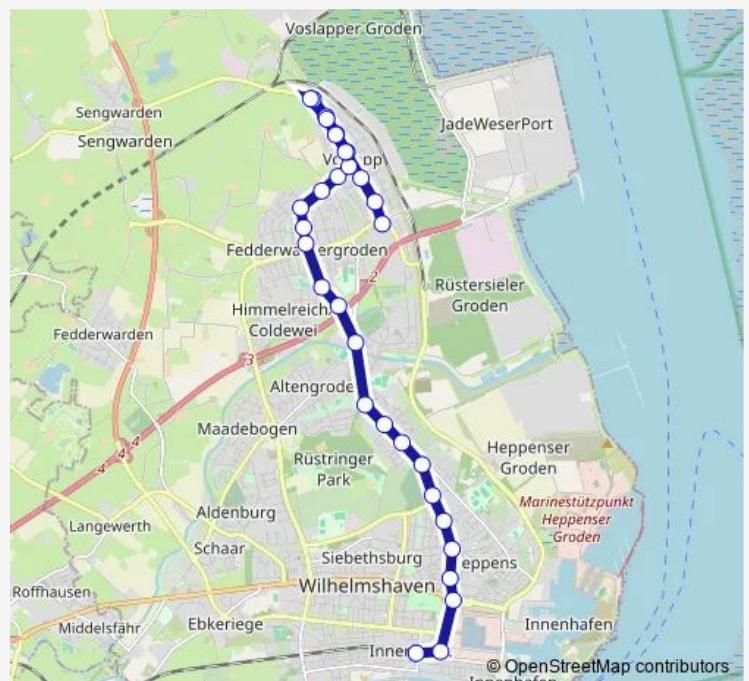

Thursday 06:08-21:02

Friday 06:08-21:02

Saturday 06:08-00:02⁺¹

Sunday 08:02-23:02

Route info

Direction: Wilhelmshaven Alt-Voslapp

Stops: 25

Trip Duration: 0 hour 28 min

Wilhelmshaven Bismarckplatz

Wilhelmshaven Rehasentrum

Wilhelmshaven Werfttor 1

Wilhelmshaven ZOB/Bahnhof

Direction

Wilhelmshaven ZOB/Bahnhof — Wilhelmshaven Voslapp Süd

31 stops

[Open route schedule](#)

Wilhelmshaven ZOB/Bahnhof

Wilhelmshaven Werfttor 1

Wilhelmshaven Bismarckplatz

Wilhelmshaven Ulmenstraße

Wilhelmshaven Mühlenweg

Wilhelmshaven Hegelstraße

Wilhelmshaven Friedenstraße

Wilhelmshaven Nordseestation

Thursday 05:28-00:02⁺¹

Friday 05:28-00:02⁺¹

Saturday 05:28-19:38

Sunday 09:38-17:38

Route info

Direction: Wilhelmshaven Voslapp Süd

Stops: 24

Trip Duration: 0 hour 31 min