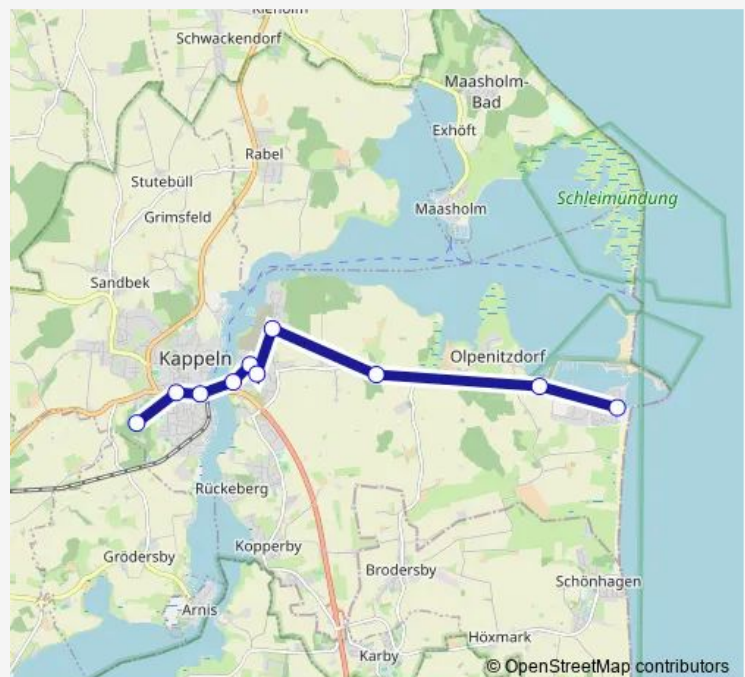

Olpenitz, Weidefelder Weg, Mast 7o

Ellenberg, Nonsfeld, Mast 2o

Ellenberg, Schöne Aussicht, Mast 1=6l

Ellenberg, Markt, Mast 2o

Ellenberg, Schleibrücke, Mast 2l

Kappeln, Hafen, Mast 2o

Kappeln, Zob, Mast 1=6o

Route schedule

Olpenitz, Südmole/Kreisverkehr, Mast 1=6r — Kappeln, Zob, Mast 1=6o

Monday	05:35-20:35
Tuesday	05:35-20:35
Wednesday	05:35-20:35
Thursday	05:35-20:35
Friday	05:35-20:35
Saturday	05:35-20:35
Sunday	05:35-20:35

Route info

Direction: Olpenitz, Südmole/Kreisverkehr, Mast 1=6r

Stops: 9

Trip Duration: 0 hour 24 min

Direction

Fahrdorf, Schule, Mast 1o — Schleswig, Zob, Mast 1u

21 stops

[Open route schedule](#)

Fahrdorf, Schule, Mast 1o

Fahrdorf, Im Dorfe, Mast 2o

Fahrdorf, Wohlerskoppel, Mast 2l

Fahrdorf, Mühlenberg, Mast 2o

Fahrdorf, Abzw. Loopstedt, Mast 2o

Haithabu, Wikinger Museum, Mast 2o

Schleswig, Bugenhagenschule, Mast 2r