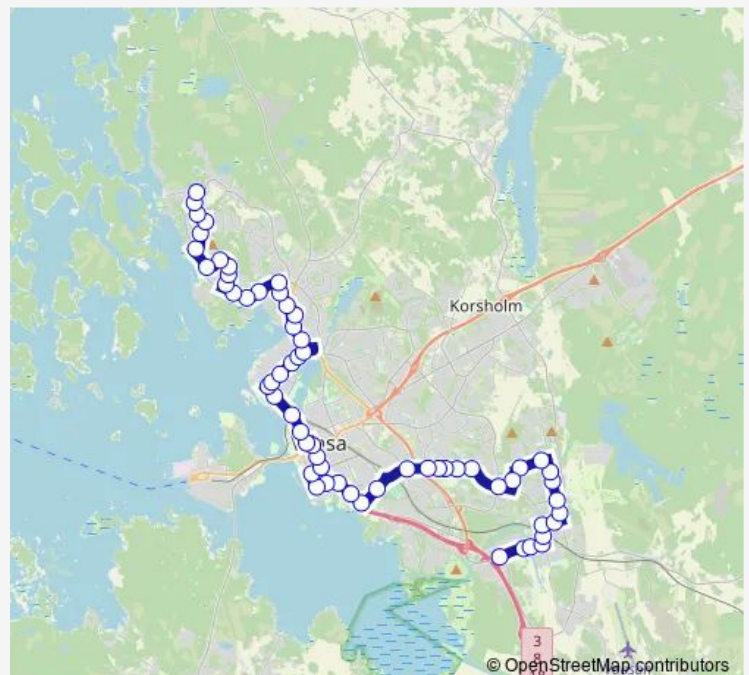

### Route schedule

Gerbyn Rantatie / Västervikintie A — Kanavasillantie 1

Monday 06:05-21:40

Tuesday 06:05-21:40

Wednesday 06:05-21:40

Thursday 06:05-21:40

Friday 06:05-21:40

Saturday 06:10-21:40

### Route info

Direction: Gerbyn Rantatie / Västervikintie A

Stops: 63

Trip Duration: 0 hour 49 min

1 — Västervik - Keskusta - Liisanlehto

BusMaps

Palosaarentie 57

Palosaarentie 39 / Ruukinkartano