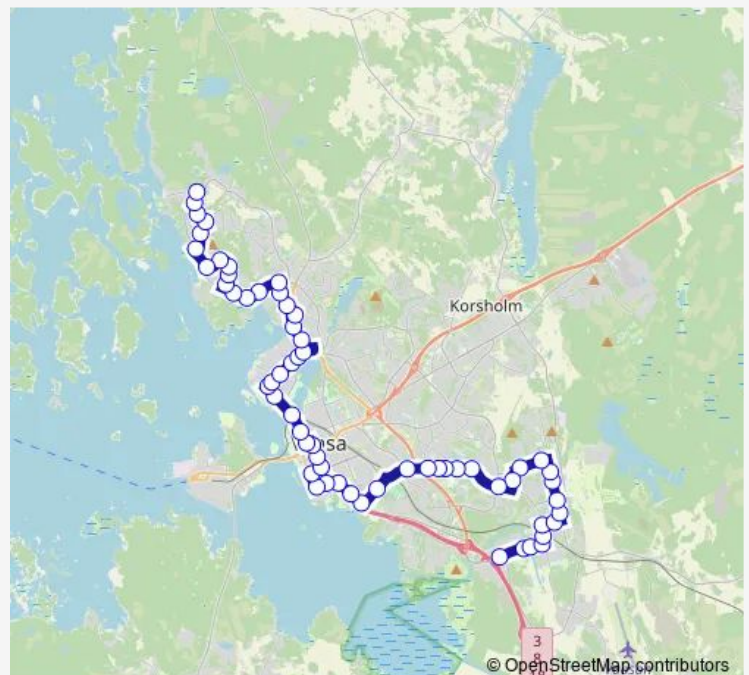

Wednesday 06:05-21:45

Thursday 06:05-21:45

Friday 06:05-21:45

Saturday 06:15-20:45

Sunday 11:45-22:15

Route info

Direction: Kanavasillantie 2

Stops: 61

Trip Duration: 0 hour 50 min

1 — Västervik - Keskusta - Liisanlehto

Ruutikellarintie / Silveria

Rantamaantie / Utelaisuudenkatu

Rantamaantie / Ravirata

Hietalahdenkatu/ Hietalahti

Hietalahdenkatu 11

Hietalahdenkatu 5 / Keskussairaala