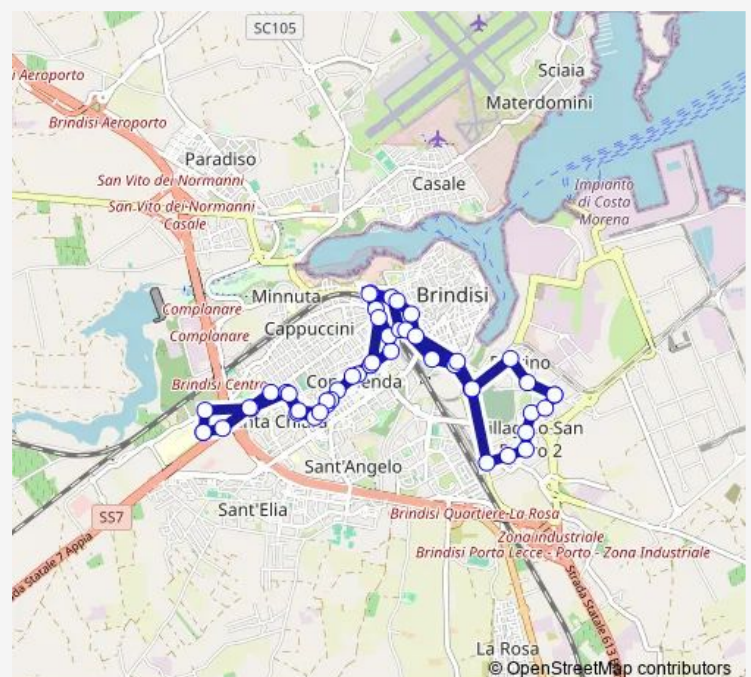

Brindisi - Viale Commenda - Biblioteca Prov.

Brindisi - Via Torpisana - Dir. Centro

Brindisi - Via Osanna - Rotatoria

Brindisi - Via Ponte Ferroviario - Direzione Centro

Brindisi - via De' Carpentieri

Brindisi - Piazza Crispi - Stazione FF. Ss.

Brindisi - via Bastioni Carlo V (Stazione)

Brindisi - Via Bastioni San Giacomo1

Brindisi - Via Prov. per Lecce - di fr al civico 19 (Agip)

Brindisi - viale Arno - Cimitero

Brindisi - Via Calore civico 2

### Route schedule

Brindisi - Ospedale Perrino — Brindisi - Ospedale Perrino

Monday 09:15-19:45

Tuesday 09:15-19:45

Wednesday 09:15-19:45

Thursday 09:15-19:45

Friday 09:15-19:45

Saturday 09:15-19:45

### Route info

Direction: Brindisi - Ospedale Perrino

Stops: 43

Trip Duration: 0 hour 58 min

1 — Circolare Ospedale - Commenda - Centro - Perrino e viceversa **BusMaps**

Brindisi - Via Basento - Dir. S. Pietro