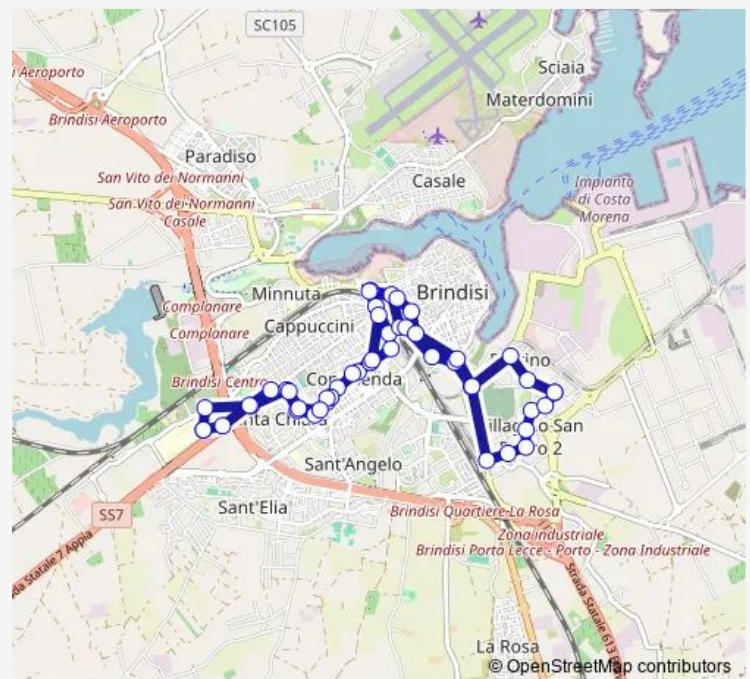

Brindisi - Via Serra n.32

Brindisi - Via Serra 14

Brindisi - Via Serra - di fronte S. Deledda

Brindisi - Via Egnazia - Di Fronte Campo Sportivo

Brindisi - Via Egnazia ang. via Giovanni Pascoli dir. centro

Brindisi - Via Egnazia 11 - Angolo Via Tasso

Brindisi - Via Egnazia Semaforo

Brindisi - via Provinciale San Vito dir. Centro

Brindisi - via Provinciale San Vito - Fontana Tancredi

Brindisi - via Provinciale San Vito - passaggio a livello

Route schedule

Brindisi - via Primo Longobardo ang. via Gigante — Brindisi - Ospedale Perrino

Monday 05:25

Tuesday 05:25

Wednesday 05:25

Thursday 05:25

Friday 05:25

Saturday 05:25

Sunday 05:25

Route info

Direction: Brindisi - via Primo Longobardo ang. via Gigante

Stops: 34

Trip Duration: 0 hour 30 min

Brindisi - via De' Carpentieri

Brindisi - via Bastioni Carlo V (Stazione)

Brindisi - Via Bastioni San Giacomo1