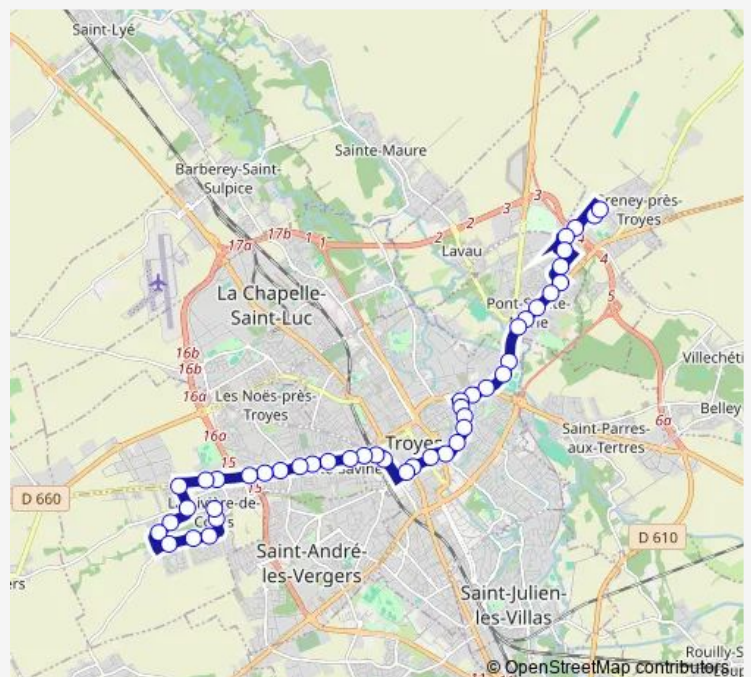

Bus 1 Crenay Pres Troyes-Riviere DE Corps

[Go to website](#)

Direction

Eureka — Centre Administ.

46 stops

[Open route schedule](#)

- Eureka
- France
- Quatre Vents
- Berger
- Danton
- Magasins
- Keller
- Lemasson
- Debussy
- Moulinet
- Jaffiol
- Pont Hubert
- Stade Aube Camping
- Stade Arbouin
- Europe
- Moines
- Barbusse
- ST Martin ES Aires
- Michelet
- Isle
- Bourgeois

Route schedule

Eureka — Centre Administ.

Monday	05:38-20:39
Tuesday	05:38-20:39
Wednesday	05:38-20:39
Thursday	05:38-20:39
Friday	05:38-20:39
Saturday	05:32-20:39
Sunday	05:40-20:39

Route info

Direction: Eureka

Stops: 46

Trip Duration: 0 hour 44 min

1 — Crenay Pres Troyes-Riviere DE Corps

Piscine Zins

14 Juillet

Beurnonville

1ER Ram

Patton

Gare Voltaire

Courtalon

11 Novembre

Hauvy

Ferry

Chanteloup

Cuvier

Plaine DES Gardes