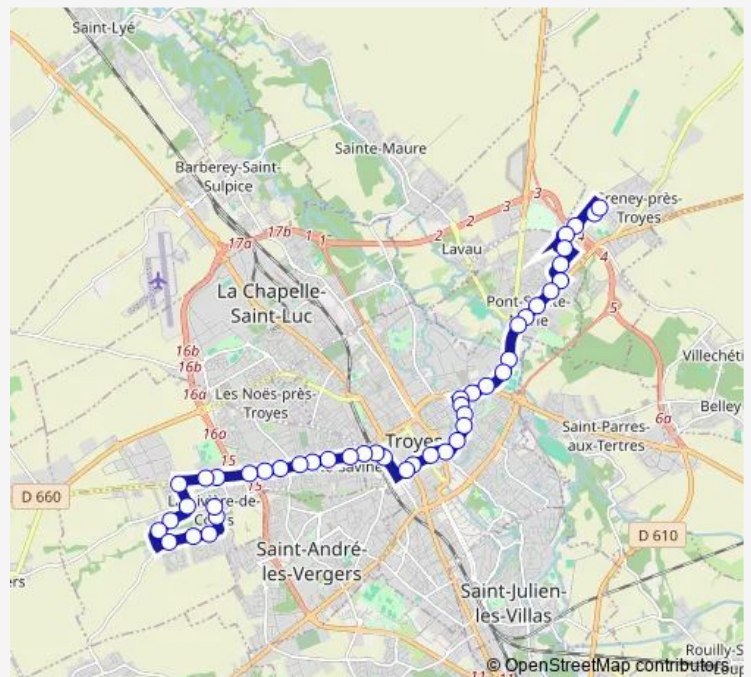

Direction

Eureka — Centre Administ.

46 stops

[Open route schedule](#)

- Eureka
- France
- Quatre Vents
- Berger
- Danton
- Magasins
- Keller
- Lemasson
- Debussy
- Moulinet
- Jaffiol
- Pont Hubert
- Stade Aube Camping
- Stade Arbouin
- Europe
- Moines
- Barbusse
- ST Martin ES Aires
- Michelet
- Isle
- Bourgeois

Route schedule

Eureka — Centre Administ.

Monday	05:38-20:39
Tuesday	05:38-20:39
Wednesday	05:38-20:39
Thursday	05:38-20:39
Friday	05:38-20:39
Saturday	05:32-20:39
Sunday	05:40-20:39

Route info

Direction: Eureka

Stops: 46

Trip Duration: 0 hour 40 min

1 — Crenay Pres Troyes-Riviere DE Corps

Piscine Zins

14 Juillet

Beurnonville

1ER Ram

Patton

Gare Voltaire

Courtalon

11 Novembre

Hauvy

Ferry

Chanteloup

Cuvier

Plaine DES Gardes