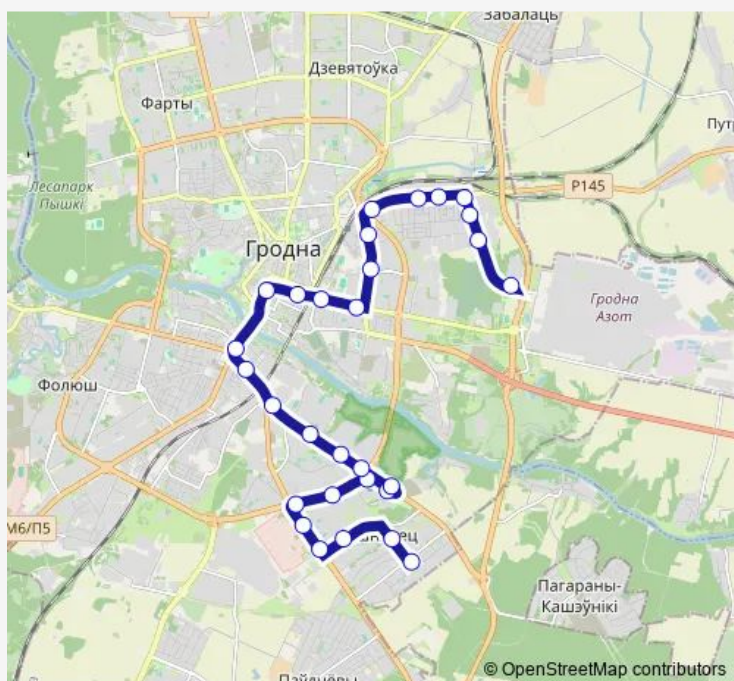

Saturday 05:06-21:53

Sunday 05:06-21:53

Route info

Direction: Вишневец (конечная)

Stops: 29

Trip Duration: 0 hour 58 min

Средняя школа № 5

шоссе Озёрское

Thursday 07:05-23:01

Friday 07:05-23:01

Saturday 05:58-22:51

Sunday 05:58-22:51

Route info

Direction: Механический завод

Stops: 27

Trip Duration: 0 hour 52 min