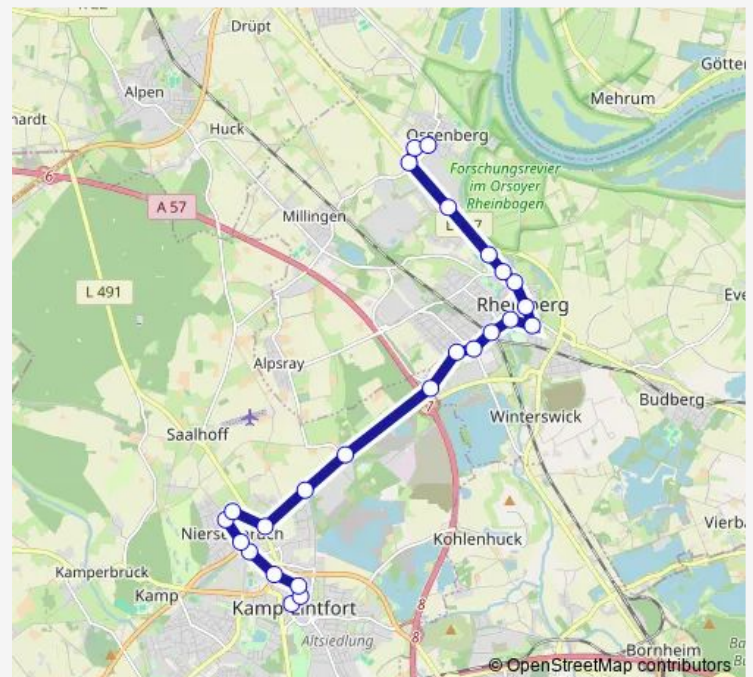

Saturday 15:01-23:09

Sunday —

Route info

Direction: Rheinberg Ossenberg Kirche

Stops: 23

Trip Duration: 0 hour 32 min

Kamp-Lintfort Kirchplatz

K.-L. Neues Rathaus

Direction

Rheinberg Ossenberg Kirche — K.-L. Neues Rathaus

24 stops

[Open route schedule](#)

Rheinberg Ossenberg Kirche

Rheinberg Solvay

Rheinberg Ziegeleistraße

Rheinberg Sportplatz

Rheinb. Dr.-Aloys-Wittrup-Str.

Rheinberg Innenwall

Rheinberg Rathaus

Rheinberg Beguinenstraße

Rheinberg Sparkasse

Rheinberg Bahnhof

Rheinberg Römerstraße

Rheinberg Schützenstraße