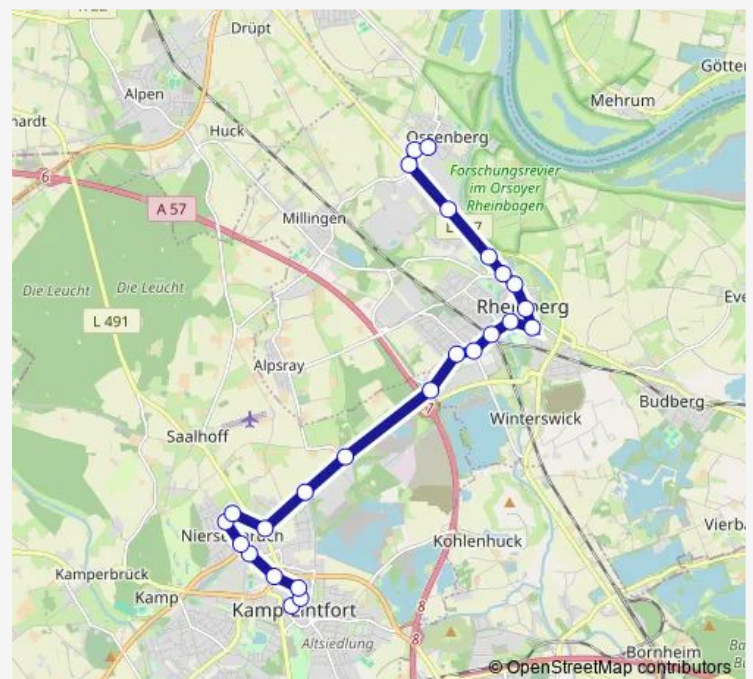

Kamp-Lintfort Post

Route schedule

Rheinberg Ossenberg Kirche — K.-L. Neues Rathaus

Monday 15:01-23:09

Tuesday 15:01-23:09

Wednesday 15:01-23:09

Thursday 15:01-23:09

Friday 15:01-23:09

Saturday 15:01-23:09

Sunday —

Route info

Direction: Rheinberg Ossenberg Kirche

Stops: 23

Trip Duration: 0 hour 32 min

Kamp-Lintfort Kirchplatz

K.-L. Neues Rathaus

Direction

Rheinberg Ossenberg Kirche — K.-L. Neues Rathaus

24 stops

[Open route schedule](#)

Rheinberg Ossenberg Kirche

Rheinberg Solvay

Rheinberg Ziegeleistraße

Rheinberg Sportplatz

Rheinb. Dr.-Aloys-Wittrup-Str.

Rheinberg Innenwall

Rheinberg Rathaus

Rheinberg Beguinenstraße

Rheinberg Sparkasse

Rheinberg Bahnhof

Rheinberg Römerstraße

Rheinberg Schützenstraße