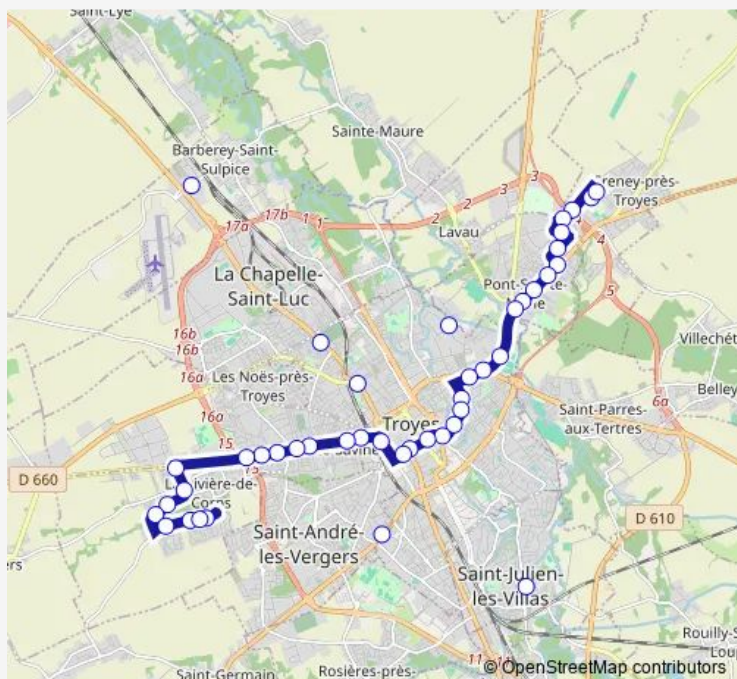

### Route schedule

PT. STE Marie Eureka — Bucheres Parc Activ.

Monday 05:25-19:26

Tuesday 05:25-19:26

Wednesday 05:25-19:26

Thursday 05:25-19:26

Friday 05:25-19:26

Saturday 11:10-17:43

### Route info

Direction: PT. STE Marie Eureka

Stops: 43

Trip Duration: 0 hour 52 min

1 — Crenay Pres Troyes-Riviere DE Cor

14 Juillet

Beurnonville

1ER Ram