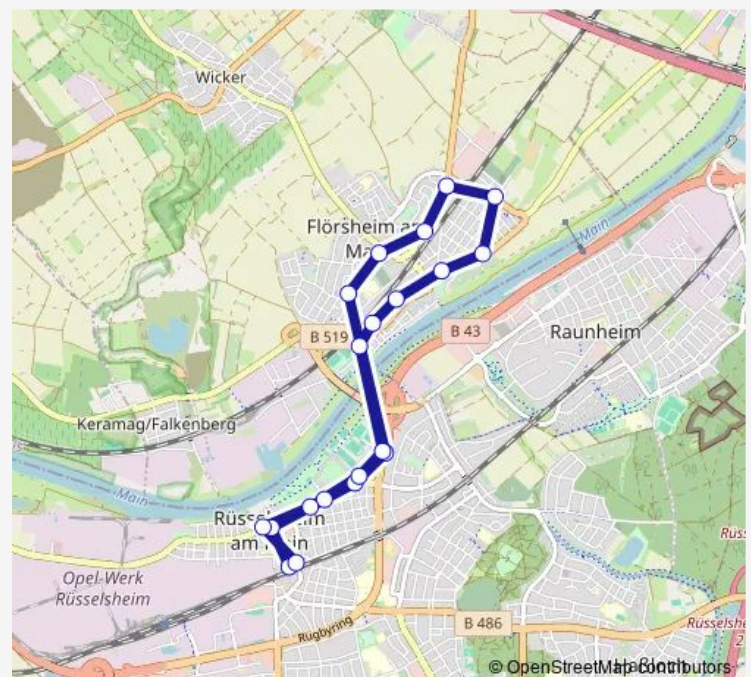

Rüsselsheim Stadion

Flörsheim (Main) Stadthalle/Schulzentrum

Flörsheim (Main) Flörsheim Elisabeth-Jakobi-Straße

Flörsheim (Main) Bahnhof Nordseite

Flörsheim (Main) Weilbacher Straße

Flörsheim (Main) Riedstraße

Flörsheim (Main) Eddersheimer Straße

Flörsheim (Main) Bahnhofstraße

Flörsheim (Main) Rathenauplatz

Flörsheim (Main) Hochheimer Straße

Flörsheim (Main) Dr. Max-Schohl-Straße

Rüsselsheim Stadion

Rüsselsheim Schillerstraße

Rüsselsheim Parkschule

Rüsselsheim Marktplatz

Rüsselsheim Bahnhof

Route schedule

Rüsselsheim Bahnhof — Rüsselsheim Bahnhof

Monday 05:11-22:02

Tuesday 05:11-22:02

Wednesday 05:11-22:02

Thursday 05:11-22:02

Friday 05:11-22:02

Saturday 05:56-22:02

Sunday 08:34-22:25

Route info

Direction: Rüsselsheim Bahnhof

Stops: 20

Trip Duration: 0 hour 29 min