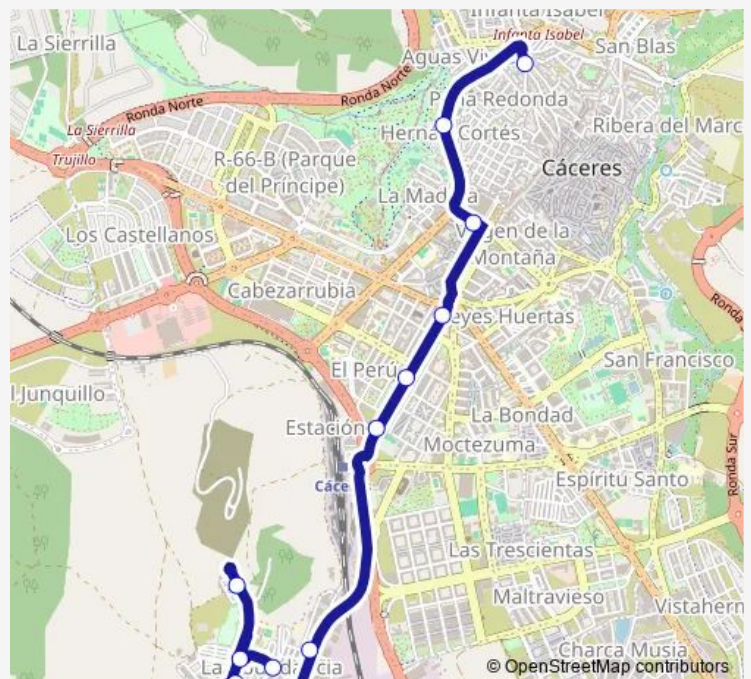

### Direction

A. Moret (cruce c/ Danubio) — Barrio Nuevo (Colegio Las Delicias)

10 stops

[Open route schedule](#)

A. Moret (cruce c/ Danubio)

Jesús Nazareno (fte. nº 47)

Av. Constitución 19

Av. Constitución fte.2 (junto Gta. del Minero)

Av. de Alemania 45 (Gasolinera)

Av. de Alemania 27 (frente a Parque)

Plaza de América (cruce Av.España impares)

Av. España 1

Plaza Obispo Galarza

Barrio Nuevo (Colegio Las Delicias)

### Route schedule

A. Moret (cruce c/ Danubio) — Barrio Nuevo (Colegio Las Delicias)

Monday 07:00-23:10

Tuesday 07:00-22:45

Wednesday 07:00-23:10

Thursday 07:00-23:10

Friday 07:00-23:10

Saturday 07:00-22:40

### Route info

Direction: A. Moret (cruce c/ Danubio)

Stops: 10

Trip Duration: 0 hour 20 min