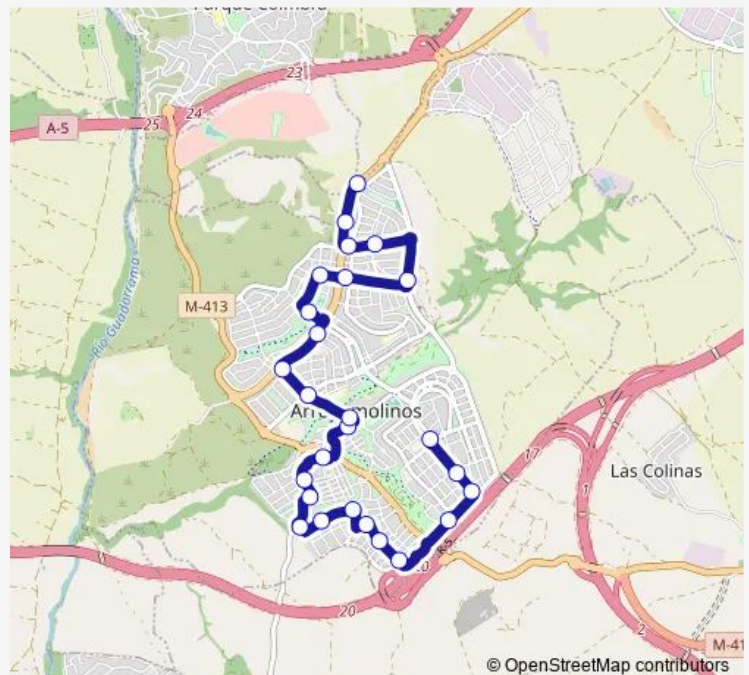

Thursday 05:30-21:30

Friday 05:30-21:30

Saturday —

Sunday —

Route info

Direction: Alicante-Valencia

Stops: 26

Trip Duration: 0 hour 30 min

© OpenStreetMap contributors

1 — Zarzalejo - EL Rellano

BusMaps

Av.Atlántico-Guardia

Comillas-Pontevedra

Comillas-Av.Cantábrico

Av.Unión Europea-Avilés

Av.Unión Europea-Santander

Direction

Av.Unión Europea-Santander — Alicante-Valencia

28 stops

[Open route schedule](#)

Av.Unión Europea-Santander

Av.Unión Europea-Santander

Av.Unión Europea-Ribadeo

Comillas-Av.Cantábrico

Tuesday 05:30-21:30

Wednesday 05:30-21:30

Thursday 05:30-21:30

Friday 05:30-21:30

Saturday —

Sunday —

Route info

Direction: Av.Unión Europea-Santander