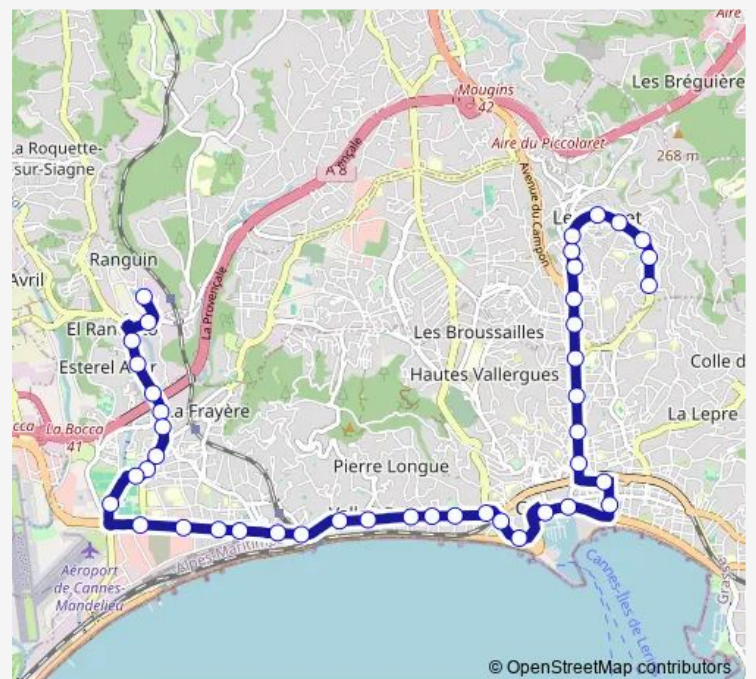

Bus 1 Penh Chaï - Alfred de Musset-Ranguin

[Go to website](#)

Direction

undefined — undefined

0 stops

[Open route schedule](#)

Route schedule

undefined — undefined

Route info

Direction:

Stops: 0

Trip Duration: – min

Direction

Hôtel de Ville - Pantiero — Place Leclerc

16 stops

[Open route schedule](#)

Hôtel de Ville - Pantiero

Gare Maritime

Rue des Serbes

Gare SnCF de Cannes

Place Vauban

Charles Schaumann

Milton

Lycée Carnot

Route schedule

Hôtel de Ville - Pantiero — Place Leclerc

Monday 15:23-17:35

Tuesday 15:23-17:35

Wednesday 15:23-17:35

Thursday 15:23-17:35

Friday 15:23-17:35

Saturday —