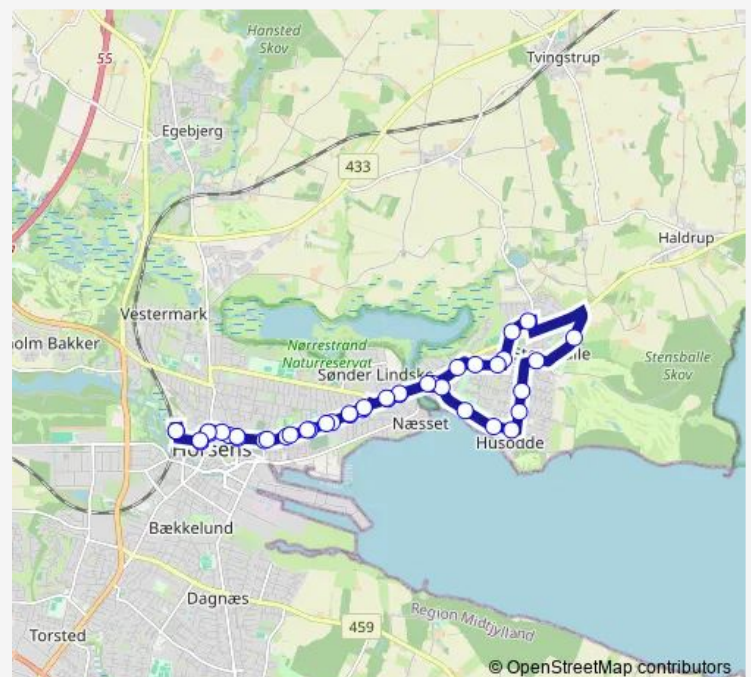

Direction

Horsens Trafikterminal — Horsens Trafikterminal

38 stops

[Open route schedule](#)

Horsens Trafikterminal

Vitus Berings Plads (Horsens Kom)

Svanes Torv (Horsens Kom)

Horsens Ny Teater

Engtoften/Stensballe Strandvej (Horsens Kom)

Hovmarksvej/Husoddevej (Horsens Kom)

Husoddebakken/Husoddevej (Horsens Kom)

Husoddevej/Bygaden (Horsens Kom)

Route schedule

Horsens Trafikterminal — Horsens Trafikterminal

Monday 07:50-17:50

Tuesday 07:50-17:50

Wednesday 07:50-17:50

Thursday 07:50-17:50

Friday 07:50-17:50

Saturday 11:00-13:00

Sunday —

Route info

Direction: Horsens Trafikterminal

Stops: 38

Trip Duration: 0 hour 35 min

Bygaden (Horsens Kom)

Agerbakken/Bygaden (Horsens Kom)

Stensballe/Haldrupvej (Horsens Kom)

Sundbakken/Haldrupvej (Horsens Kom)

Holbergsvej/Sundvej (Horsens Kom)