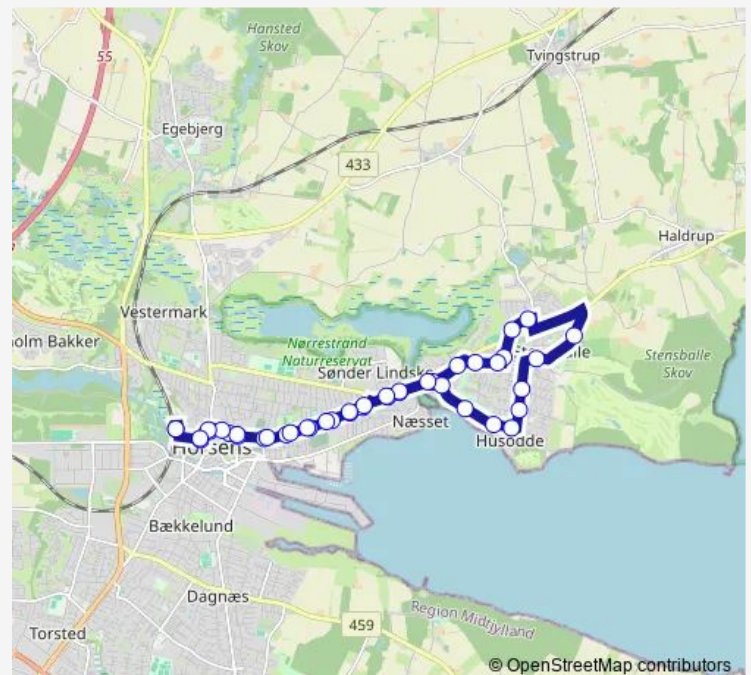

Æblegård/Stensballe Strandvej (Horsens Kom)

Engtoften/Stensballe Strandvej (Horsens Kom)

Hovmarksvej/Husoddevej (Horsens Kom)

Husoddebakken/Husoddevej (Horsens Kom)

Husoddevej/Bygaden (Horsens Kom)

Route schedule

Horsens Trafikterminal — Horsens Trafikterminal

Monday 07:50-17:50

Tuesday 07:50-17:50

Wednesday 07:50-17:50

Thursday 07:50-17:50

Friday 07:50-17:50

Saturday 11:00-13:00

Sunday —

Route info

Direction: Horsens Trafikterminal

Stops: 38

Trip Duration: 0 hour 42 min

Bygaden (Horsens Kom)

Agerbakken/Bygaden (Horsens Kom)

Stensballe/Haldrupvej (Horsens Kom)

Sundbakken/Haldrupvej (Horsens Kom)