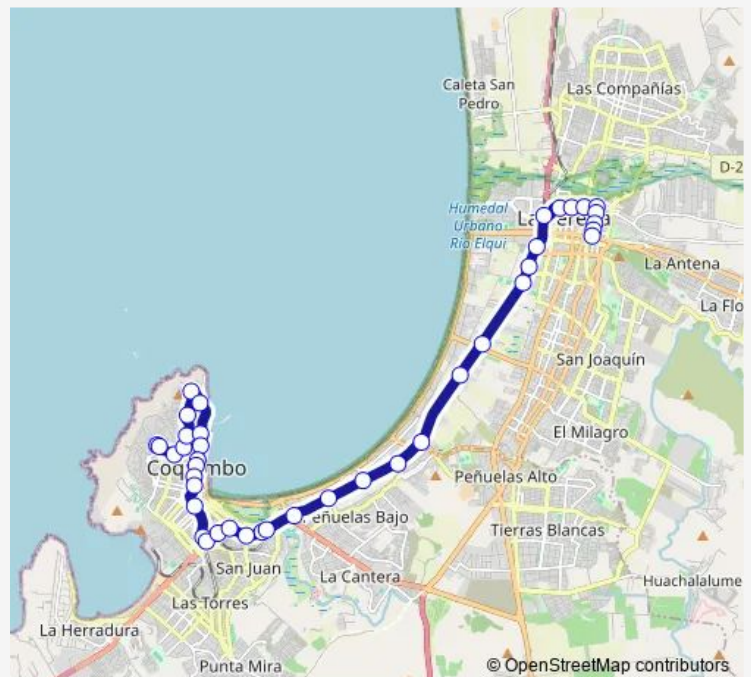

Miraflores, 2-44

Escuela Hogar

Sodimac

Route schedule

Arturo Godoy, 6 — Colo Colo, 802-898

Monday 06:38-21:38

Tuesday 06:38-21:38

Wednesday 06:38-21:38

Thursday 06:38-21:38

Friday 06:38-21:38

Saturday 06:50-21:38

Sunday 07:20-21:40

Route info

Direction: Arturo Godoy, 6

Stops: 41

Trip Duration: 1 hour 30 min

1 — Directo

Puente Culebron

La Cantera

465 Norte

Pescadores Norte

Pollo al Paso

Peñuelas Norte

Colegio Adventista