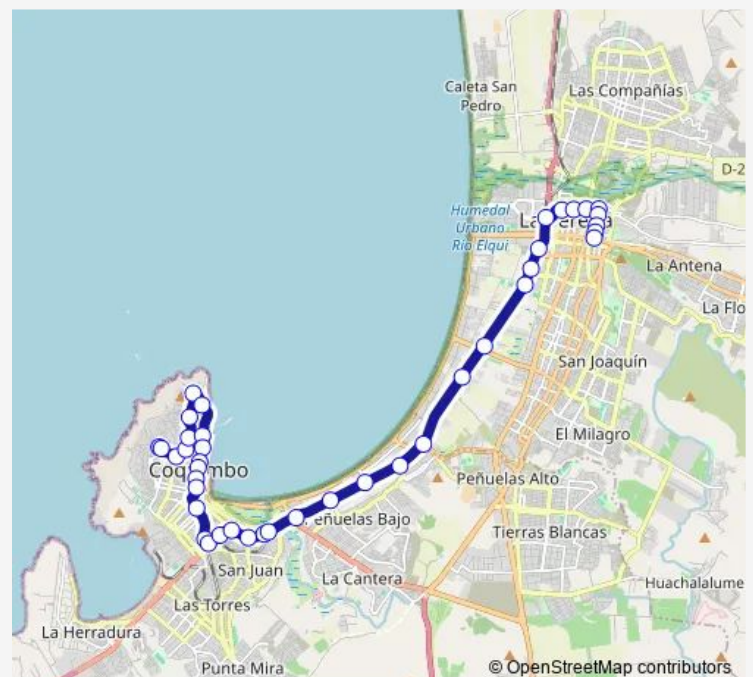

Saturday 06:50-21:38

Sunday 07:20-21:40

Route info

Direction: Arturo Godoy, 6

Stops: 41

Trip Duration: 1 hour 30 min

1 — Directo

Puente Culebron

La Cantera

465 Norte

Pescadores Norte

Pollo al Paso

Peñuelas Norte

Colegio Adventista

4 Esquinas Norte

Pasarela Jumbo

Mall

Santo Tomas

Pasarela Lider

Brasil, 201-291

Brasil, 401-485

Brasil, 601-689

Brasil, 805-895

Infante, 407-491

Wednesday 06:35-21:40

Thursday 06:35-21:40

Friday 06:35-21:40

Saturday 06:57-20:57

Sunday 07:48-20:28

Route info

Direction: Arturo Godoy, 6

Stops: 43