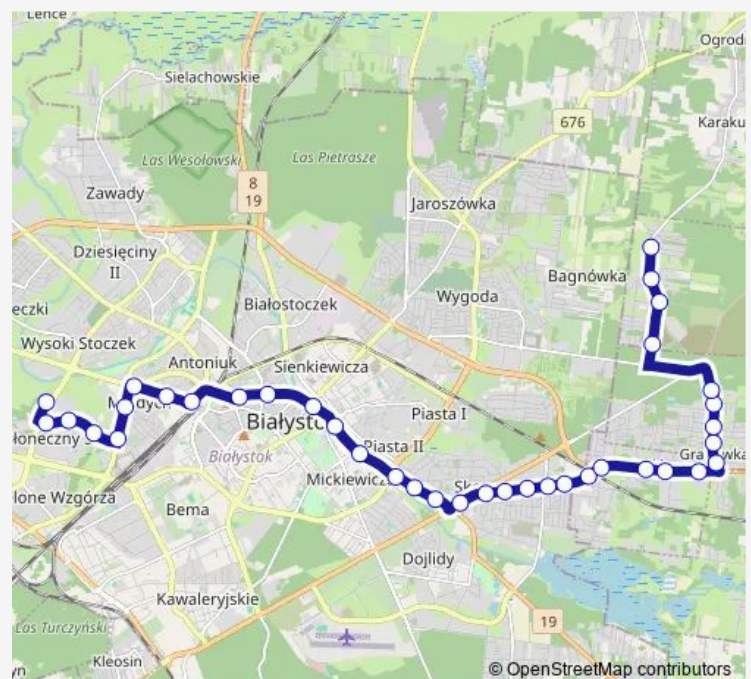

al. Piłsudskiego/Pałacowa(304)

al. Piłsudskiego/Rzeka Biała(305)

al. Piłsudskiego/Waryńskiego(306)

Route schedule

Grabówka/Mniszkowa(759) — Sikorskiego/Witosa(427)

Monday 04:28-23:00

Tuesday 04:28-23:00

Wednesday 04:28-23:00

Thursday 04:28-23:00

Friday 04:28-23:00

Saturday 07:47-22:33

Sunday 05:32-18:47

Route info

Direction: Grabówka/Mniszkowa(759)

Stops: 30

Trip Duration: 0 hour 43 min