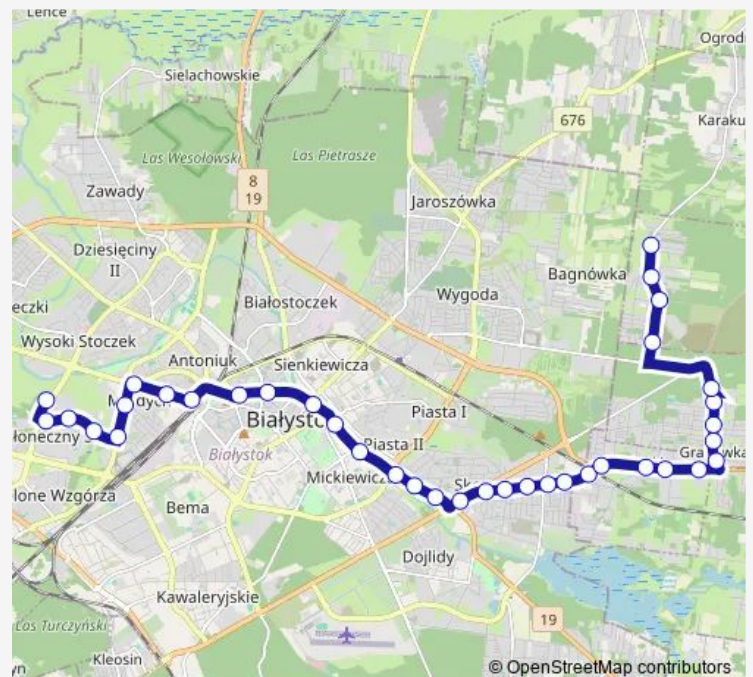

al. Piłsudskiego/Pałacowa(304)

al. Piłsudskiego/Rzeka Biała(305)

al. Piłsudskiego/Waryńskiego(306)

Route schedule

Grabówka/Mniszkowa(759) — Sikorskiego/Witosa(427)

Monday 04:28-23:00

Tuesday 04:28-23:00

Wednesday 04:28-23:00

Thursday 04:28-23:00

Friday 04:28-23:00

Saturday 07:47-22:33

Sunday 05:32-18:47

Route info

Direction: Grabówka/Mniszkowa(759)

Stops: 30

Trip Duration: 0 hour 39 min