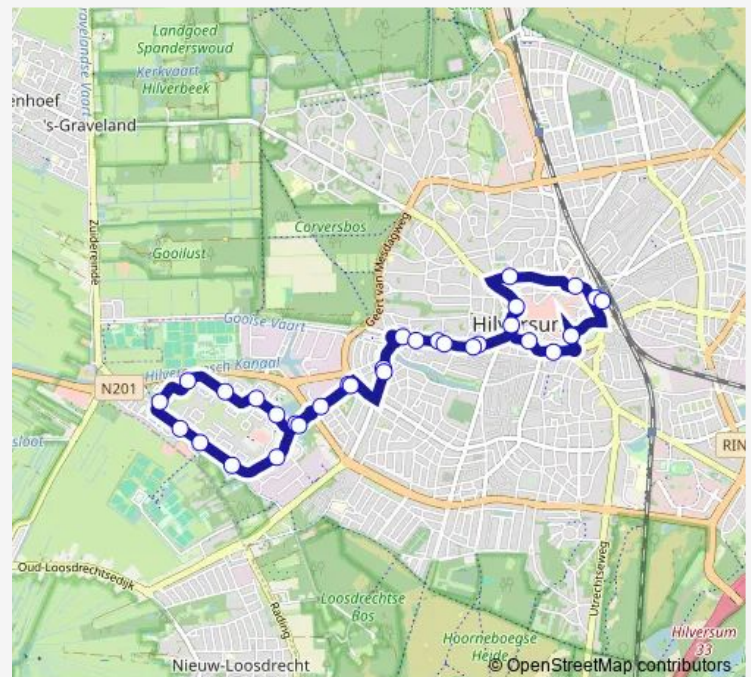

Direction

Hilversum, Station — Hilversum, Station

31 stops

[Open route schedule](#)

- Hilversum, Station
- Hilversum, Stationsstraat
- Hilversum, Raadhuis
- Hilversum, De Kei
- Hilversum, Oude Torenstraat
- Hilversum, Boomberglaan
- Hilversum, Paulus van Loolaan
- Hilversum, Schuttersweg
- Hilversum, Loosdrechtseweg
- Hilversum, Zeverijnplantsoen
- Hilversum, Zeverijnstraat
- Hilversum, De Waaier
- Hilversum, Johannes Huslaan
- Hilversum, Comeniushof
- Hilversum, Gomarushof
- Hilversum, Janseniushof
- Hilversum, Kerkelandenlaan
- Hilversum, Erasmuslaan
- Hilversum, Augustinushof
- Hilversum, Lutherhof
- Hilversum, Kapittelweg

Route schedule

Hilversum, Station — Hilversum, Station

Monday	—
Tuesday	—
Wednesday	—
Thursday	06:05-23:57
Friday	06:05-23:57
Saturday	07:32-23:57
Sunday	—

Route info

Direction: Hilversum, Station

Stops: 31

Trip Duration: 0 hour 26 min

Hilversum, De Waaier

Hilversum, Zeverijnplantsoen

Hilversum, Loosdrechtseweg

Hilversum, Schuttersweg

Hilversum, Paulus van Loolaan

Hilversum, Boomberglaan

Hilversum, Langestraat

Route info

Direction: Hilversum, Station Hilversum

Stops: 31

Trip Duration: 0 hour 32 min

Hilversum, Schuttersweg

Hilversum, Paulus van Loolaan

Hilversum, Boomberglaan

Hilversum, Langestraat