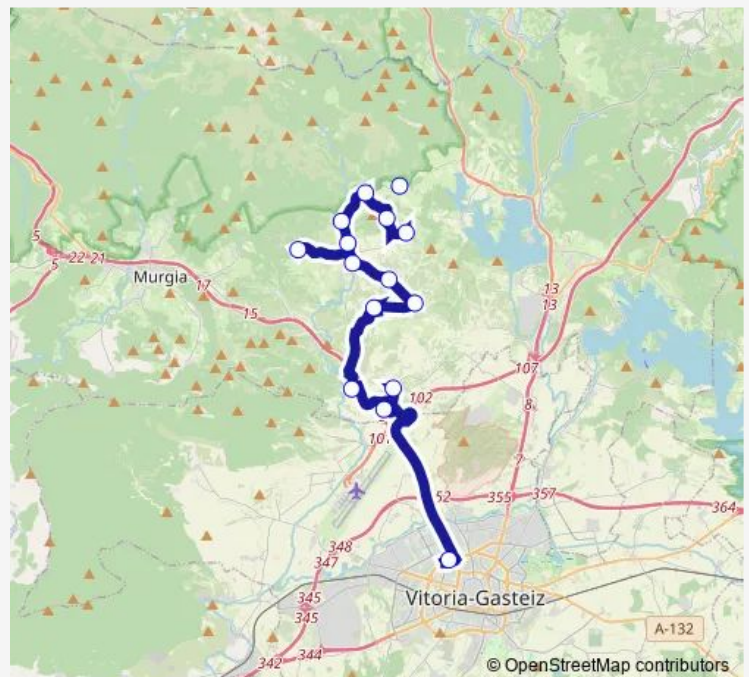

Bus 1 Vitoria/Gasteiz-Zigoitia[Go to website](#)**Direction**

Gopegi — Vitoria-Gasteiz (Estación Bus Geltokia)

4 stops

[Open route schedule](#)

Gopegi

Etxabarri Ibiña

Etxabarri Ibiña (MG Gorbeia Cc)

Vitoria-Gasteiz (Estación Bus Geltokia)

Route schedule

Gopegi — Vitoria-Gasteiz (Estación Bus Geltokia)

Monday 22:10

Tuesday 22:10

Wednesday 22:10

Thursday 22:10

Friday 22:10

Saturday —

Sunday —

Route info

Direction: Gopegi

Stops: 4

Trip Duration: 0 hour 20 min

1 — Vitoria/Gasteiz-Zigoitia

Direction

Vitoria-Gasteiz (Estación Bus Geltokia) — Zestafe

15 stops

[Open route schedule](#)

Vitoria-Gasteiz (Estación Bus Geltokia)

Etxabarri Ibiña (MG Gorbeia Cc)

Etxabarri Ibiña

Apodaka

Berrikano

Buruaga