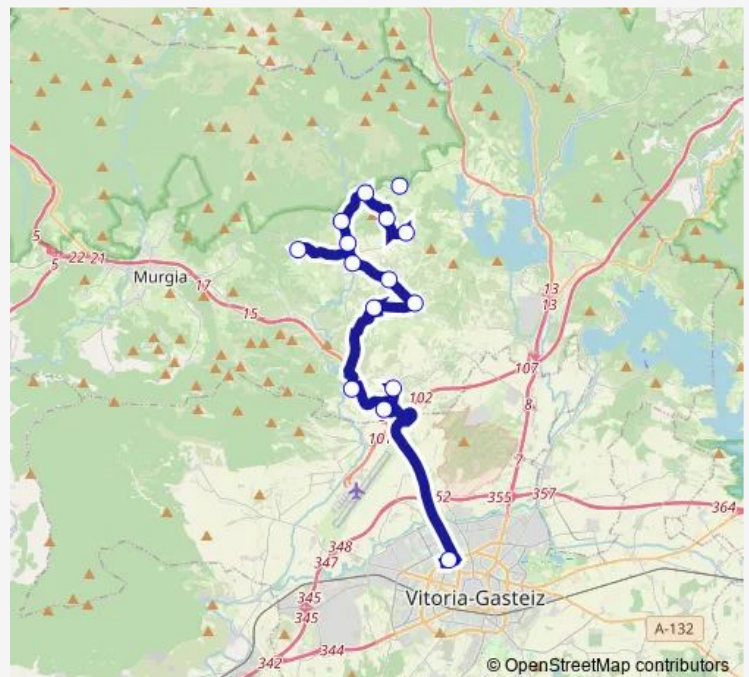

Bus 1 Vitoria/Gasteiz-Zigoitia[Go to website](#)**Direction**

Gopegi — Vitoria-Gasteiz (Estación Bus Geltokia)

4 stops

[Open route schedule](#)

Gopegi

Etxabarri Ibiña

Etxabarri Ibiña (MG Gorbeia Cc)

Vitoria-Gasteiz (Estación Bus Geltokia)

Route schedule

Gopegi — Vitoria-Gasteiz (Estación Bus Geltokia)

Monday 22:10

Tuesday 22:10

Wednesday 22:10

Thursday 22:10

Friday 22:10

Saturday —

Sunday —

Route info

Direction: Gopegi

Stops: 4

Trip Duration: 0 hour 20 min

1 — Vitoria/Gasteiz-Zigoitia

Direction

Vitoria-Gasteiz (Estación Bus Geltokia) — Zestafe

15 stops

[Open route schedule](#)

Vitoria-Gasteiz (Estación Bus Geltokia)

Etxabarri Ibiña (MG Gorbeia Cc)

Etxabarri Ibiña

Apodaka

Berrikano

Buruaga